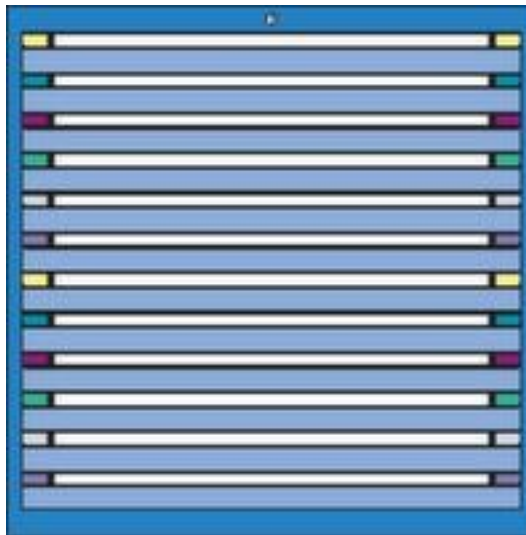

Thurmetall Schubladenschrank

Höhe x Breite x Tiefe 1000 x 805 x 695 mm, 12 Schublade(n), Verschließbar mit Zylinderschloss, Korpus mit schlag- und kratzfester Pulverbeschichtung, Front mit schlag- und kratzfester Pulverbeschichtung

Artikelnummer: 526261

THURMETALL

Thurmetall Schubladenschrank mit 75 kg Schubladentraglast

Schubladenschrank

- Höhe x Breite x Tiefe 1000 x 805 x 695 mm
- Konstruktion aus Stahl
- mit Griffleiste
- Mit Etikettenrahmen
- 12 Schublade(n)
- Schubladen Höhe 12x75 mm
- Traglast je Schublade 75 kg
- Schubladen mit Teleskopschiene, Auszug 100 %
- Im Raster von 25 mm verstellbar
- Schubladen mit Farbleitsystem
- Mit Einzelauszugssperre
- Verschließbar mit Zylinderschloss
- Korpus mit schlag- und kratzfester Pulverbeschichtung

- Front mit schlag- und kratzfester Pulverbeschichtung
- GS- und TÜV-geprüft
- 5 Jahre Garantie

Technische Details

Möbeltyp	Schrank	Auszug Schublade	100 %
Schranktyp	Schubladenschrank	Höhenverstellraster Schublade	25 mm
Material	Stahl	Beschriftungsfeld	Etikettenrahmen
Höhe	1000 mm	Oberfläche Korpus	pulverbeschichtet
Breite	805 mm	Oberfläche Front	pulverbeschichtet
Tiefe	695 mm	Auszugssperre	Einzelauszugssperre
Schrank Ausstattung	Schubladen	abschließbar	ja
Schubladen Anzahl	12 Stück	Schließsystem	Zylinderschloss
Schubladen Anzahl x Höhe	12x75 mm	Mitteltrennwand	nein
Fronthöhe 75 mm	12 Stück	Griff	Griffleiste
Schubladentraglast	75 kg	fahrbar	nein
Einteilungsraster längs	50 mm	Zertifizierung	GS // TÜV
Einteilungsraster quer	30 mm	Garantie	5 Jahre
Auszugsführung Schublade	mit Teleskopschiene	Gewicht	124 kg