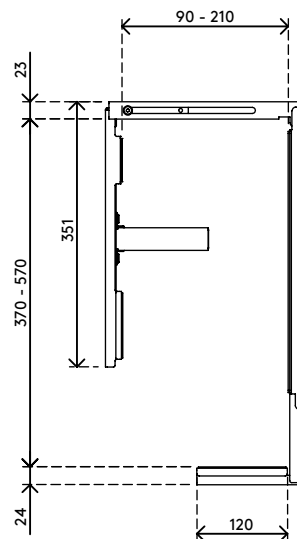

32.303

Viewmate Computerhalterung - Schreibtisch 303

Sämtliche Viewmate Computerhalterungen sind schon diebstahlhemmend. Dieses Modell dagegen ist diebstahlgeschützt. Wenn der Bügel verriegelt ist, kann der Computer nicht entfernt werden. "kleben und schrauben" Oberfläche zur einfachen Befestigung.

- Für Montage unter Schreibtisch
- Für jede CPU/jeden PC zwischen 90 - 210 mm Breite, 370 - 570 mm Höhe und 270 - 490 mm Tiefe
- Höhe und Breite verstellbar
- Max. Tragkraft 20 kg
- Abschließbarer Mechanismus, um die CPU an ihrem Platz zu sichern
- Geliefert mit allen erforderlichen Befestigungsmitteln

viewmate ^x

- 
 masterschlüssel
verfügbar
- 
 vertikal
- 
 90 - 210 mm (3,5
- 8,2")
- 
 370 - 570 mm (14,5
- 22,4")
- 
 270 - 490 mm (10,6
- 19,3")
- 
 max
20 kg

Viewmate Computerhalterung - Schreibtisch 303

2016/11/23

32.303

 450 x 200 x 300 mm

 1 pcs

 schwarz

 4,7 kg

 805410323035