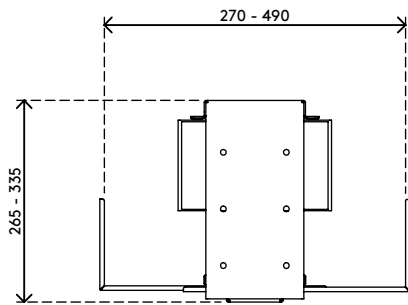

32.303

Viewmate Computerhalterung - Schreibtisch 303

Sämtliche Viewmate Computerhalterungen sind schon diebstahlhemmend. Dieses Modell dagegen ist diebstahlgeschützt. Wenn der Bügel verriegelt ist, kann der Computer nicht entfernt werden. "kleben und schrauben" Oberfläche zur einfachen Befestigung.

- Für Montage unter Schreibtisch
- Für jede CPU/jeden PC zwischen 90 - 210 mm Breite, 370 - 570 mm Höhe und 270 - 490 mm Tiefe
- Höhe und Breite verstellbar
- Max. Tragkraft 20 kg
- Abschließbarer Mechanismus, um die CPU an ihrem Platz zu sichern
- Geliefert mit allen erforderlichen Befestigungsmitteln

viewmate ^x

- 
 masterschlüssel
verfügbar
- 
 vertikal
- 
 90 - 210 mm (3,5
- 8,2")
- 
 370 - 570 mm (14,5
- 22,4")
- 
 270 - 490 mm (10,6
- 19,3")
- 
 max
20 kg

Viewmate Computerhalterung - Schreibtisch 303

2016/11/23

32.303

 450 x 200 x 300 mm

 1 pcs

 schwarz

 4,7 kg

 805410323035