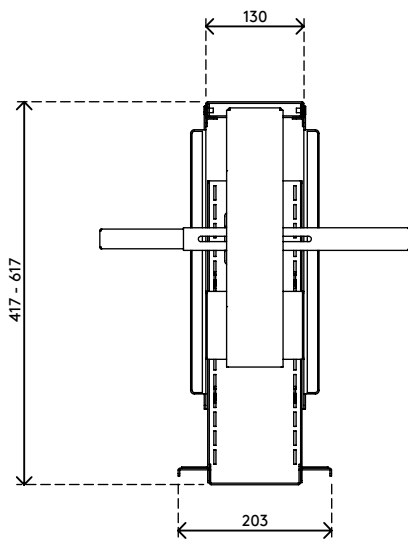

32.303

Viewmate Computerhalterung - Schreibtisch 303

Sämtliche Viewmate Computerhalterungen sind schon diebstahlhemmend. Dieses Modell dagegen ist diebstahlgeschützt. Wenn der Bügel verriegelt ist, kann der Computer nicht entfernt werden. "kleben und schrauben" Oberfläche zur einfachen Befestigung.

- Für Montage unter Schreibtisch
- Für jede CPU/jeden PC zwischen 90 - 210 mm Breite, 370 - 570 mm Höhe und 270 - 490 mm Tiefe
- Höhe und Breite verstellbar
- Max. Tragkraft 20 kg
- Abschließbarer Mechanismus, um die CPU an ihrem Platz zu sichern
- Geliefert mit allen erforderlichen Befestigungsmitteln

viewmate ^x

- 
 masterschlüssel
verfügbar
- 
 vertikal
- 
 90 - 210 mm (3,5
- 8,2")
- 
 370 - 570 mm (14,5
- 22,4")
- 
 270 - 490 mm (10,6
- 19,3")
- 
 max
20 kg

Viewmate Computerhalterung - Schreibtisch 303

2016/11/23

32.303

 450 x 200 x 300 mm

 1 pcs

 schwarz

 4,7 kg

 805410323035