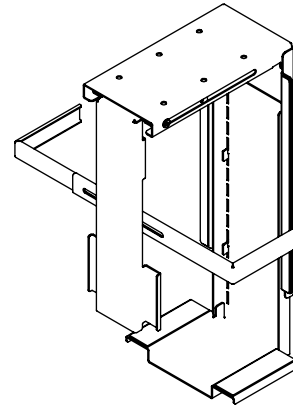

32.303

Viewmate Computerhalterung - Schreibtisch 303

Sämtliche Viewmate Computerhalterungen sind schon diebstahlhemmend. Dieses Modell dagegen ist diebstahlgeschützt. Wenn der Bügel verriegelt ist, kann der Computer nicht entfernt werden. "kleben und schrauben" Oberfläche zur einfachen Befestigung.

- Für Montage unter Schreibtisch
- Für jede CPU/jeden PC zwischen 90 - 210 mm Breite, 370 - 570 mm Höhe und 270 - 490 mm Tiefe
- Höhe und Breite verstellbar
- Max. Tragkraft 20 kg
- Abschließbarer Mechanismus, um die CPU an ihrem Platz zu sichern
- Geliefert mit allen erforderlichen Befestigungsmitteln

viewmate ^x

- 
 masterschlüssel
verfügbar
- 
 vertikal
- 
 90 - 210 mm (3,5
- 8,2")
- 
 370 - 570 mm (14,5
- 22,4")
- 
 270 - 490 mm (10,6
- 19,3")
- 
 max
20 kg

Viewmate Computerhalterung - Schreibtisch 303

2016/11/23

32.303

 450 x 200 x 300 mm

 1 pcs

 schwarz

 4,7 kg

 805410323035