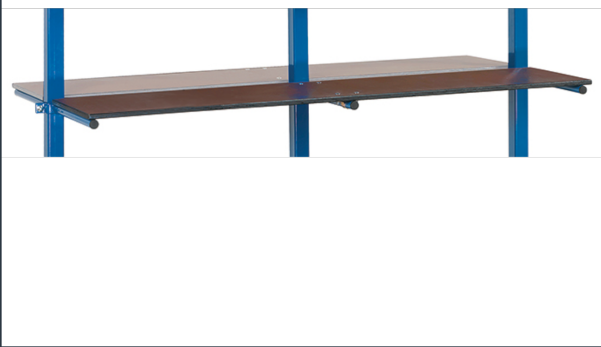

# Artikeldatenblatt

Art.-Nr.: E4624ET Etagenboden für Tragarmwagen

Zubehör für Standard-Tragarmwagen: Holzböden aus wasserfestem Sperrholz 15 mm stark, beidseitig verwendbar, eine Seite ist glatt, eine Seite ist rutschhemmend (Siebdruck), mit Befestigungsschellen.

## Technische Details:

<b>Ladeflächenlänge (mm)</b>	1200
<b>Ladeflächenbreite (mm)</b>	370
<b>Gesamtlänge (mm)</b>	1200
<b>Gesamtbreite (mm)</b>	370
<b>Gesamthöhe (mm)</b>	39
<b>Farbe</b>	braun
<b>Gewicht (kg)</b>	3,5
<b>Ursprungsland</b>	China
<b>Garantie (Jahre)</b>	10
<b>Zolltarifnummer</b>	44219999
<b>GTIN</b>	4017976246246