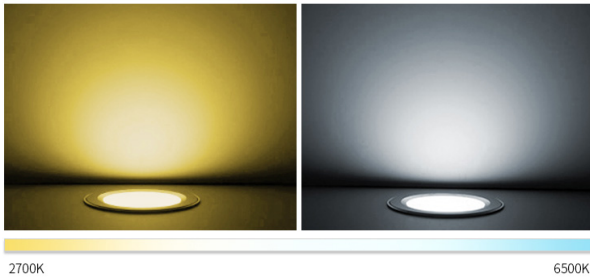

Synergy 21 LED Panel Rund 25W RGB-WW mit Funk und WLAN *Milight/Miboxer*

kwh/1000h:	25,00
Lumen:	2000
Watt:	25,0
Nennlebensdauer:	35000 Std.
Schaltzyklen:	50000
Opt. Umgebungstemp.:	25 °C

Product Name: DALI 25W RGB+CCT LED Downlight
 Model No.: DL-DOW25
 Input Signal: DALI Signal DALI Bus Standard: IEC62386 Power: 25W
 Input Voltage: AC100-240V 50/60Hz
 Color temperature: 2700K~6500K
 Luminous Flux: 2000LM
 Light Efficiency: 80LM/W
 CRI:>80
 PF: >0.5
 Lifespan: 50000 hours
 Beam Angle: 120°
 Control Distance:30m
 Material: Aluminum

Energieeffizienzklasse: A
 kWh/1000h: 25

Merkmale

Merkmal	Wert
Abstrahlwinkel:	120

Merkmal	Wert
CRI:	>80
Dimmbar:	Ja
Grösse:	230*60
LED - Gehäusefarbe:	weiß
LED - Gehäusematerial:	Aluminium
Lichtfarbe:	RGB-WW
Lichtfarbe in Kelvin:	2700~6500
Lumen:	2000
Volt:	230
Gewicht:	1 Kg

Weitere Bilder

Adjust warm white to cool white randomly

Adjust the color temperature from 2700-6500K, make the light you want

High light transmitting cover

High light transmitting rate; More bright and soft light