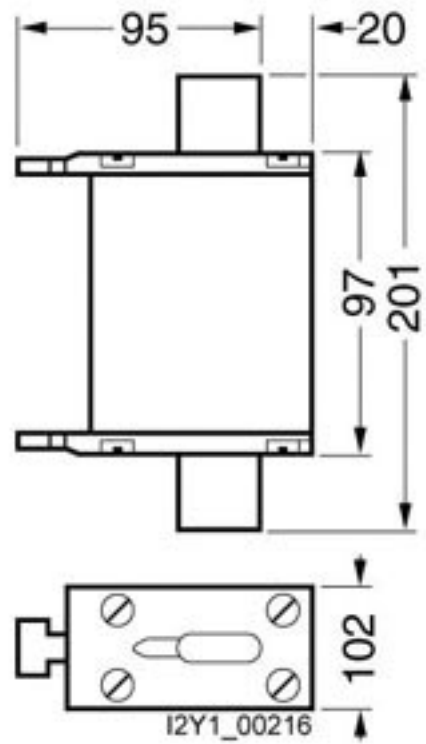

letzte Änderung:

11.03.2015