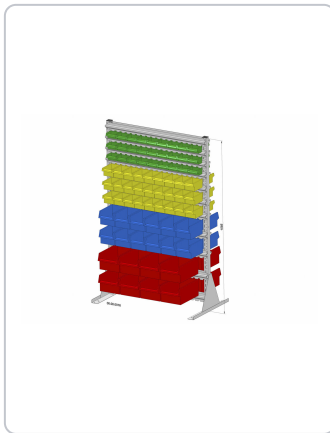

Scaffale corredato su due lati di 148 contenitori a bocca di lupo PS

Rivestimento in polvere, colore grigio chiaro, 1030x1585 mm

Descrizione

Scaffali da tavolo 1.030 x 1.585 mm, in robusta lamiera di acciaio verniciata a polvere, corredati su due lati di 22 barre di aggancio per 148 contenitori a bocca di lupo PS, colore grigio c

- Corredato su due lati di 148 contenitori a bocca di lupo in polistirolo in dotazione
- Rivestimento in polvere
- robusta e stabile struttura in lamiera d'acciaio fissata con viti, con barre di aggancio
- Con 22 barre di aggancio - larghezza 1.016 mm
- Portata 40 kg per barra di aggancio
- Contenitori a bocca di lupo in dotazione: 54 PS misura 1 colore verde, 54 PS misura 2 colore giallo, 24 PS misura 3 colore blu, 16 PS misura 4 colore rosso
- b=larghezza=1.030 mm h=altezza=1.585 mm

Informazioni:

Articolo

Codice dell'articolo	782070
GTIN	4007228782073
Tariffa doganale	94032080
Unità di imballaggio	1

Colore	grigio chiaro
Peso (kg)	61,48

Imballaggio esterno

Contenuto in pezzi	1
--------------------	----------