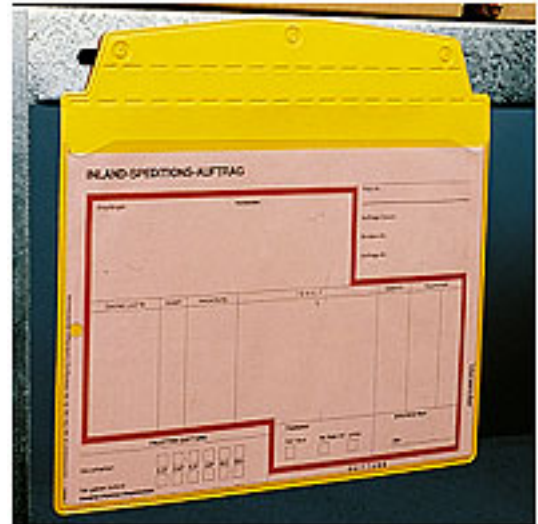

Artikelnummer: 56004

Kurzbeschreibung: Orgatex-Magnettaschen, A6 quer, rot, 10 St.

Langbeschreibung: Magnettaschen ORGATEX, mit Magnetstreifen: Magnettaschen Typ magnetex universal, mit rückseitigem Magnetstreifen. Zur Befestigung an eisenhaltigen Flächen. Aus strapazierfähigem Kunststoff mit verstärktem Kopfteil und transparenter Vorderseite. So können eingesteckte Papiere auch ohne Entnahme gelesen oder kontrolliert werden. Mit dem stark haftenden Dauermagnetstreifen auf der Rückseite können Magnettaschen auf allen glatten, eisenhaltigen Flächen (Metallbehälter, Regale, Gitterboxen, etc.) befestigt werden. DIN A6 quer: B 156 x H 111 mm
DIN A5 quer: B 225 x H 152 mm
DIN A5 hoch: B 153 x H 217 mm
1/3 DIN: B 225 x H 108 mm
DIN A4 hoch: B 225 x H 328 mm
DIN A4 quer: B 322 x H 217 mm