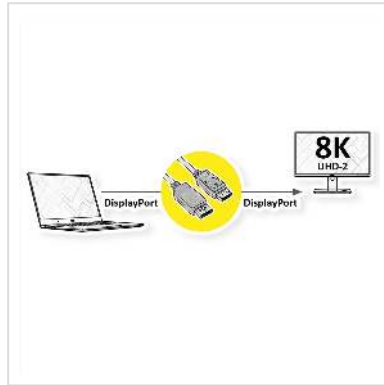

ROLINE Câble DisplayPort v2.0, DP M - DP M, noir, 1 m

Numéro d'article	11.04.6000
Constructeur	ROLINE
Référence constructeur	11.04.6000
EAN (pièce unique)	7630049621145

roline
Designed for Professionals

8K

ROLINE câble DisplayPort M/M, avec connecteurs DP - pour le raccordement d'un portable, PC ou carte graphique avec un écran, une TV ou un projecteur - excellente qualité de transmission avec une résolution maximale allant jusqu' à 8K, à 7680x4320 @60Hz!

- DisplayPort est un standard de connexion universel pour la transmission de signaux d'image et de son, largement connu et apprécié dans le câblage informatique, industriel et domestique moderne. Les applications comprennent principalement la connexion de moniteurs ou de projecteurs à des ordinateurs, des ordinateurs portables, des ultrabooks, des NUC et des dispositifs similaires.
- Le connecteur nécessite moins d'espace que le VGA ou le DVI et est donc plus adapté aux appareils portables pour deux connecteurs sur une carte graphique (sur une plaque à fente).
- DisplayPort v2.0 prend en charge la compression de flux d'affichage 1.2a (DSC), la correction d'erreur directe et la norme HDR10.
- DP v2.0 peut atteindre une résolution maximale de 8K (7680x4320) @60Hz ou 4K (3840x2160) @120Hz
- La conception pratique de la prise empêche le câble de glisser hors de la prise DisplayPort et garantit une transmission vidéo stable.
- Conforme DP v2.0 (max. 7680 x 4320 @60Hz)

Caractéristiques techniques

Constructeur	ROLINE
Groupe de produits	Câble
Types de produits	Câble DisplayPort
Couleur	noir
Longueur	1 m
Qualité de transmission	DisplayPort v2.0
Résolution maximale	7680 x 4320 @60Hz (8K, UHD-2)
Type de connecteur face 1	DisplayPort
Genre du connecteur face 1	Mâle
Type de connecteur face 2	DisplayPort
Genre du connecteur face 2	Mâle
Domaine d'emploi	externe
Blindage du câble	blindé
Hauteur du colis	20 mm
Largeur du colis	100 mm
Profondeur du colis	100 mm
Poids du paquet	0.08 kg