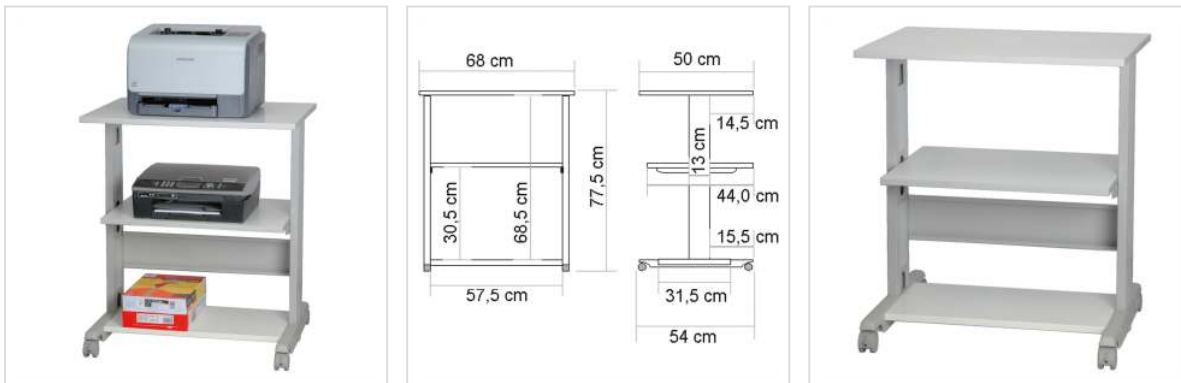

ROLINE Druckertisch

Artikelnummer	17.01.1087
Hersteller	ROLINE
Hersteller-Art.-Nr.	17.01.1087
EAN (Einzelstück)	7611990120758

Druckertisch mit drei Ebenen

- Stabiles Metall-/ Kunststoffgestell
- Druckerebene (B×T: 68×50cm)
- Zwischenebene (B×T: 58,5×44cm)
- Bodenplatte (B×T: 57,5×31,5cm)
- Mobil durch 4 Rollen, davon 2 feststellbar
- Niveau-Schrauben verhindern ein seitliches Kippen des Druckertisches
- Belastbarkeit: bis 30kg
- Farbe:

Gestell: lichtgrau

Platte: weiss (Plattenumrandung: grau)

- Abmessungen (H×B×T): 77,5×68×54cm
- Gewicht: 16 kg

Technische Daten

Hersteller	ROLINE
Produktgruppe	EDV-Möbel

Produkttyp

Druckertisch