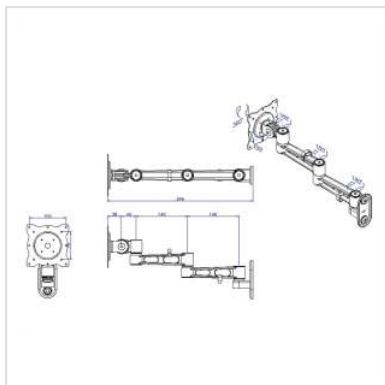

# ROLINE LCD-monitorarm, muurbevestiging, 5 verbindingen, zwart

<b>Art.nr.</b>	17.03.1198
<b>Fabrikant</b>	ROLINE
<b>Art.nr. fabrikant</b>	17.03.1198
<b>EAN (een stuk)</b>	7611990142873

- Voor de bevestiging van beeldschermen met VESA 75/100 (75x75 / 100x100 mm)

## Technische specificaties

Producent	ROLINE
Produkt groep	LCD-Monitor armen
Produkt type	Beeldschermarm, wandhouder
Kleur	zwart
Draagkracht	10 kg
Aantal Draaipunten	5
Bevestiging	Wandmontage
Armlengte maximaal	xxx mm
Verstel mogelijkheid	Mechanisch
VESA 75 x 75 mm	ja
VESA 100 x 100 mm	ja