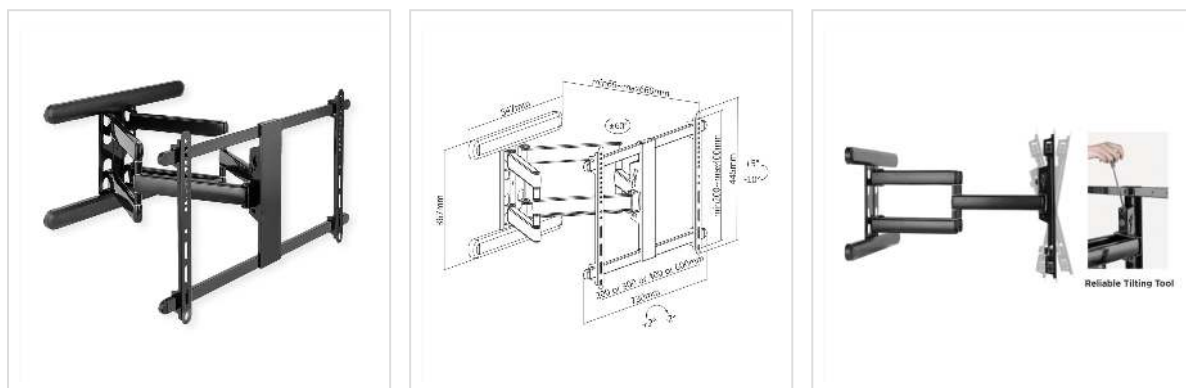

ROLINE PREMIUM Support mural pour écran LCD, jusqu'à 70 kg, noir

Numéro d'article	17.03.1246
Constructeur	ROLINE
Référence constructeur	17.03.1246
EAN (pièce unique)	7630049627703

roline
Designed for Professionals

Fixation murale pour écran TV stable et flexible

- Pour les écrans de diagonale de 94 cm à 203,2 cm (37" à 80")
- Capacité de charge jusqu'à 70 kg
- Distance au mur selon le réglage : 69 mm à 660 mm
- L'écran peut être orienté jusqu'à 60° vers la droite ou la gauche
- Angle d'inclinaison réglable jusqu'à 5° vers le haut ou jusqu'à 10° vers le bas
- Permet de faire pivoter l'écran jusqu'à 2° par rapport à l'horizontale
- Suspension fixe
- Possibilité de monter des écrans avec différents points de fixation (VESA 200x200 à VESA 600x400).

Caractéristiques techniques :

- Matériau : acier
- Poids du produit : 12 kg
- Taille d'écran recommandée : diagonale 37" (94 cm) à 80" (203,2 cm)
- Poids maximal de l'écran : 70 kg

Caractéristiques techniques

Constructeur	ROLINE
Groupe de produits	Bras pour écrans LCD
Types de produits	Support pour écran
Couleur	noir

Portance	70 kg
Fixation	murale
Possibilité de réglage	Jauge à ressort réglable
Inclinable	oui
Réglable en hauteur	oui
Rotatif	oui
Distance au mur	69 mm
Nombre de moniteurs	1
Max. Diagonale de l'écran (cm)	203 cm
Max. Diagonale de l'écran (pouces)	80 pouces
Min. Diagonale de l'écran (cm)	94 cm
Min. Diagonale de l'écran (pouces)	37 pouces
VESA 200 x 200 mm	oui
VESA 300 x 200 mm	oui
VESA 300 x 300 mm	oui
VESA 400 x 200 mm	oui
VESA 400 x 300 mm	oui
VESA 400 x 400 mm	oui
VESA 600 x 400 mm	oui
Groupe de matériaux	métal
Hauteur	445 mm
Largeur	730 mm
Profondeur	660 mm
Poids	12100 g
Hauteur du colis	100 mm
Largeur du colis	480 mm
Profondeur du colis	780 mm