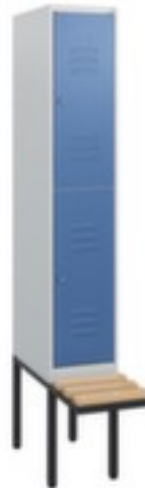

C+P

Doppelstöckiger Abteilschrank mit Sitzbank Classic Plus

Höhe x Breite x Tiefe 1950 x 300 x 815 mm, 1 x 2 Abteile, Abteil Breite 300 mm, Verschließbar mit Zylinderschloss, schwebende Sitzbank, Leisten aus Buchenholz, Korpus mit Einbrennlackierung in RAL7035 Lichtgrau, Front mit Einbrennlackierung in RAL5023 Fernblau

Artikelnummer: 269710

Classic+

Doppelstöckiger Abteilschrank mit Sitzbank

- Höhe x Breite x Tiefe 1950 x 300 x 815 mm
- 1 x 2 Abteile
- Abteil Breite 300 mm
- Türanschlag rechts
- Türöffnungswinkel 110 °
- Sitz Höhe x Tiefe 450 x 310 mm
- Je Abteil 2 Schrankfächer mit je einer Kleiderstange und 3 verdrehsicheren Doppelschiebehaken
- Flügeltür mit Etikettenrahmen und Lüftungsschlitzen
- einschlagende Türen mit innenliegenden Drehbolzen
- Jede Tür ist serienmäßig mit einer Anschlagdämpfung ausgestattet
- Hohe Stabilität und Verwindungssteifigkeit durch Materialerhöhung

Technische Details

Möbeltyp	Schrank	Farbe Korpus	lichtgrau // RAL7035
Schranktyp	Spind	Farbe Front	fernblau // RAL5023
Abteile	1 Stück	Oberfläche Korpus	einbrennlackiert
Doppelstöckig	ja	Oberfläche Front	einbrennlackiert
Höhe	1950 mm	Schrank Ausstattung	Kleiderstange, Haken
Sitzhöhe	450 mm	Hutboden	nein
Breite	300 mm	Kleiderstange	ja
Abteillbreite	300 mm	Kleiderhaken Anzahl	3 Stück
Tiefe	815 mm	Türtyp	Flügel Tür mit Belüftung
Sitztiefe	310 mm	Tür Ausführung	einschlagend, innenliegende Drehbolzen
Fächer Anzahl	2 Stück	Türanschlag	rechts
Sitzbanktyp	schwebende Sitzbank	Türöffnungswinkel	110 °
Unterbau	Sitzbank	Garantie	10 Jahre
Höhe Unterbau	420	Aufstellung/Montage	Wand
Farbe Unterbau	schwarzgrau // RAL7021	Belüftung	Korpus und Front
abschließbar	ja	Stabilität / Aussteifung / Verst	Faltung, Streben
Schließsystem	Zylinderschloss	Türdämpfung	ja
Material	Stahl	Norm	Stufe B nach DIN 4547-2 Aufbruchgeschützt
Material Verarbeitung	verschweißt	Anlieferung	teilmontiert - Bank und Spind getrennt zur einfachen Selbstmontage
Material Leisten	Buchenholz	Gewicht	30,5 kg