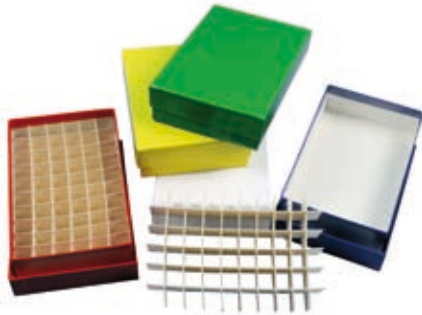

BRAVO Box kurz 133 x 92 Einfrier- und Lagerboxen

Standardausführung aus tiefkältebeständigem, wasserfest bezogenem Kartonmaterial. Ausführung >spezial< mit wasserdichter Kunststoffbeschichtung. Mit Deckel. Außenmaße 133 x 92 mm. Höhe = Innenhöhe.

Andere Höhen können auf Wunsch hergestellt werden.

Rastereinsätze können separat oder bereits eingelegt bestellt werden.

Passende Racks

Bitte anfragen!

Farbe	1 oder 2	25 mm	32 mm	50 mm*	Höhen 75 mm	100 mm	110 mm	130 mm
weiss WH	1 standard 2 spezial	025	032	050	075	100	110	130
blau BU	1 standard 2 spezial	025	032	050	075	100	110	130
gelb YE	1 standard 2 spezial	025	032	050	075	100	110	130
grün GR	1 standard 2 spezial	025	032	050	075	100	110	130
rot RE	1 standard 2 spezial	025	032	050	075	100	110	130

* Traditionell nach amerik. Bauform gefertigt.
(Innenhöhe tatsächlich 45 mm)

So bestimmen Sie
die Artikel-Nummer:

Beispiel 50 mm Höhe,
weiss, standard:

KBK050WH1

Rastereinsätze für BRAVO Box kurz

Fächer für Röhren	Höhen					
	15 mm	25 mm	30 mm	40 mm	65 mm	80 mm
	Artikel-Nr.	Artikel-Nr.	Artikel-Nr.	Artikel-Nr.	Artikel-Nr.	Artikel-Nr.
16x12 bis ca. 7,2 mm Ø	RBK0151612N	RBK0251612N	RBK0301612N	RBK0401612N	RBK0651612N	RBK0801612N
15x11 bis ca. 7,7 mm Ø	RBK0151511N	RBK0251511N	RBK0301511N	RBK0401511N	RBK0651511N	RBK0801511N
14x10 bis ca. 8,3 mm Ø	RBK0151410N	RBK0251410N	RBK0301410N	RBK0401410N	RBK0651410N	RBK0801410N
13x9 bis ca. 9,0 mm Ø	RBK0151309N	RBK0251309N	RBK0301309N	RBK0401309N	RBK0651309N	RBK0801309N
12x8 bis ca. 9,8 mm Ø	RBK0151208N	RBK0251208N	RBK0301208N	RBK0401208N	RBK0651208N	RBK0801208N
11x7 bis ca. 10,8 mm Ø	RBK0151107N	RBK0251107N	RBK0301107N	RBK0401107N	RBK0651107N	RBK0801107N
10x6 bis ca. 12,0 mm Ø	RBK0151006N	RBK0251006N	RBK0301006N	RBK0401006N	RBK0651006N	RBK0801006N
9x6 bis ca. 13,6 mm Ø	RBK0150906N	RBK0250906N	RBK0300906N	RBK0400906N	RBK0650906N	RBK0800906N
8x5 bis ca. 15,0 mm Ø	RBK0150805N	RBK0250805N	RBK0300805N	RBK0400805N	RBK0650805N	RBK0800805N
7x4 bis ca. 17,3 mm Ø	RBK0150704N	RBK0250704N	RBK0300704N	RBK0400704N	RBK0650704N	RBK0800704N
6x4 bis ca. 20,3 mm Ø	RBK0150604N	RBK0250604N	RBK0300604N	RBK0400604N	RBK0650604N	RBK0800604N
5x3 bis ca. 24,5 mm Ø	RBK0150503N	RBK0250503N	RBK0300503N	RBK0400503N	RBK0650503N	RBK0800503N
4x2 bis ca. 30,8 mm Ø	RBK0150402N	RBK0250402N	RBK0300402N	RBK0400402N	RBK0650402N	RBK0800402N
3x2 bis ca. 41,2 mm Ø	RBK0150302N	RBK0250302N	RBK0300302N	RBK0400302N	RBK0650302N	RBK0800302N

Die Rastereinsätze werden bei Verwendung der in der Übersicht genannten Artikel-Nummer (beginnend mit „RBK...“) immer separat geliefert (Standardlieferung).

Statt der üblichen separaten Lieferung von Box und Rastereinsatz kann die Box mit bereits eingelegtm Rastereinsatz geliefert werden (kein Mehrpreis!). Dazu muss die Kurzbezeichnung in der Artikel-Nummer des Rastereinsatzes (farblich gelb unterlegt) an die Artikel-Nummer der Box angefügt werden.