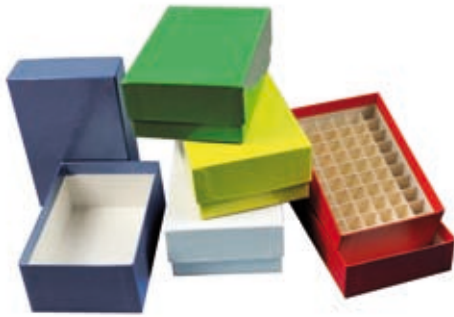

ALPHA Box kurz 136 x 94 Einfrier- und Lagerboxen

Standardausführung aus tiefkältebeständigem, wasserfest bezogenem Kartonmaterial. Ausführung >spezial< mit wasserdichter Kunststoffbeschichtung. Mit Deckel. Außenmaße 136 x 94 mm. Höhe = Innenhöhe.

Andere Höhen können auf Wunsch hergestellt werden.

Rastereinsätze können separat oder bereits eingelegt bestellt werden.

Passende Racks

Bitte anfragen!

Farbe	1 oder 2	25 mm	32 mm	50 mm	Höhen 75 mm	100 mm	110 mm	130 mm
WH	1 standard 2 spezial	025	032	050	075	100	110	130
BU	1 standard 2 spezial	025	032	050	075	100	110	130
YE	1 standard 2 spezial	025	032	050	075	100	110	130
GR	1 standard 2 spezial	025	032	050	075	100	110	130
RE	1 standard 2 spezial	025	032	050	075	100	110	130

So bestimmen Sie die Artikel-Nummer:

Beispiel 50 mm Höhe, weiss, standard:

KAK050WH1

Rastereinsätze für ALPHA Box kurz

Fächer für Röhren	Höhen					
	15 mm	25 mm	30 mm	40 mm	65 mm	80 mm
	Artikel-Nr.	Artikel-Nr.	Artikel-Nr.	Artikel-Nr.	Artikel-Nr.	Artikel-Nr.
16x11 bis ca. 7,5 mm Ø	RAK0151611N	RAK0251611N	RAK0301611N	RAK0401611N	RAK0651611N	RAK0801611N
15x10 bis ca. 8,0 mm Ø	RAK0151510N	RAK0251510N	RAK0301510N	RAK0401510N	RAK0651510N	RAK0801510N
14x9 bis ca. 8,7 mm Ø	RAK0151409N	RAK0251409N	RAK0301409N	RAK0401409N	RAK0651409N	RAK0801409N
13x8 bis ca. 9,4 mm Ø	RAK0151308N	RAK0251308N	RAK0301308N	RAK0401308N	RAK0651308N	RAK0801308N
12x8 bis ca. 10,2 mm Ø	RAK0151208N	RAK0251208N	RAK0301208N	RAK0401208N	RAK0651208N	RAK0801208N
11x7 bis ca. 11,2 mm Ø	RAK0151107N	RAK0251107N	RAK0301107N	RAK0401107N	RAK0651107N	RAK0801107N
10x6 bis ca. 12,5 mm Ø	RAK0151006N	RAK0251006N	RAK0301006N	RAK0401006N	RAK0651006N	RAK0801006N
9x6 bis ca. 13,9 mm Ø	RAK0150906N	RAK0250906N	RAK0300906N	RAK0400906N	RAK0650906N	RAK0800906N
8x5 bis ca. 15,7 mm Ø	RAK0150805N	RAK0250805N	RAK0300805N	RAK0400805N	RAK0650805N	RAK0800805N
7x4 bis ca. 17,9 mm Ø	RAK0150704N	RAK0250704N	RAK0300704N	RAK0400704N	RAK0650704N	RAK0800704N
6x3 bis ca. 21,0 mm Ø	RAK0150603N	RAK0250603N	RAK0300603N	RAK0400603N	RAK0650603N	RAK0800603N
5x3 bis ca. 25,5 mm Ø	RAK0150503N	RAK0250503N	RAK0300503N	RAK0400503N	RAK0650503N	RAK0800503N
4x2 bis ca. 32,0 mm Ø	RAK0150402N	RAK0250402N	RAK0300402N	RAK0400402N	RAK0650402N	RAK0800402N
3x2 bis ca. 42,9 mm Ø	RAK0150302N	RAK0250302N	RAK0300302N	RAK0400302N	RAK0650302N	RAK0800302N

Die Rastereinsätze werden bei Verwendung der in der Übersicht genannten Artikel-Nummer (beginnend mit „RAK...“) immer separat geliefert (Standardlieferung).

Statt der üblichen separaten Lieferung von Box und Rastereinsatz kann die Box mit bereits eingelegttem Rastereinsatz geliefert werden (kein Mehrpreis!). Dazu muss die Kurzbezeichnung in der Artikel-Nummer des Rastereinsatzes (farblich gelb unterlegt) an die Artikel-Nummer der Box angefügt werden.

Beispiel: ALPHA Box kurz mit 50 mm Höhe, weiss, standard sowie eingelegttem Rastereinsatz 30 mm Höhe mit 10x6 Fächern.