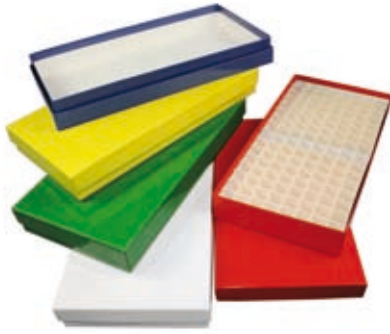

BRAVO Box lang2 133 x 257 Einfrier- und Lagerboxen

Standardausführung aus tiefkältebeständigem, wasserfest bezogenem Kartonmaterial. Ausführung >spezial< mit wasserdichter Kunststoffbeschichtung. Mit Deckel. Außenmaße 133 x 257 mm. Höhe = Innenhöhe.

Andere Höhen können auf Wunsch hergestellt werden.

Rastereinsätze können separat oder bereits eingelegt bestellt werden.

Passende Racks

Bitte anfragen!

Farbe	1 oder 2	Höhen						
		25 mm	32 mm	50 mm*	75 mm	100 mm	110 mm	130 mm
WH	1 standard 2 spezial	025	032	050	075	100	110	130
BU	1 standard 2 spezial	025	032	050	075	100	110	130
YE	1 standard 2 spezial	025	032	050	075	100	110	130
GR	1 standard 2 spezial	025	032	050	075	100	110	130
RE	1 standard 2 spezial	025	032	050	075	100	110	130

* Traditionell nach amerik. Bauform gefertigt.
(Innenhöhe tatsächlich 45 mm)

So bestimmen Sie die Artikel-Nummer:

Beispiel 50 mm Höhe, weiss, standard:

KB 2 050 WH 1

Rastereinsätze für BRAVO Box lang2