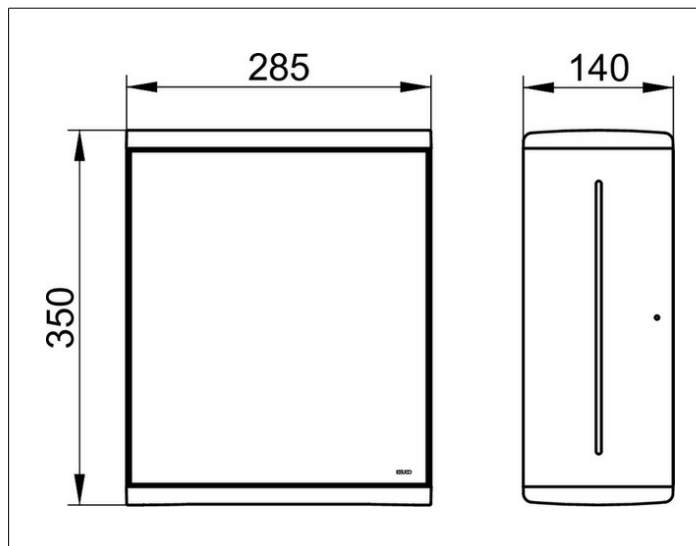

Collection Moll

12785010200 Papiertuchspender

PRODUKT

ZEICHNUNG

PRODUKTBESCHREIBUNG

mit Spiegeltür

OBERFLÄCHE

Aluminium silber-eloxiert (E6 EV1)/weiß

AUSSCHREIBUNGSTEXT

KEUCO COLLECTION MOLL Papiertuchspender 12785010200
 Papiertuchspender aus silber-eloxiertem Aluminium mit verspiegelter
 Drehtür,
 Türanschlag rechts, Schwenkbereich ca. 280 mm, max. ca. 95°,
 zur Wandmontage, Kunststoffdeckel und Entnahmeboden aus mattem
 Kunststoff,
 weiß, RAL 9003
 Gesamttiefe bei geöffneter Tür 410 mm
 für gefalzte Papierhandtücher
 mit einer Länge bis max. 250 mm und
 einer Breite von 100 - 120 mm
 Höhe 350 mm, Breite 285 mm, Ausladung 140 mm
 Der Papiertuchhalter wird verdeckt angebracht
 Lieferung inkl. korrosionsfreiem Befestigungsmaterial