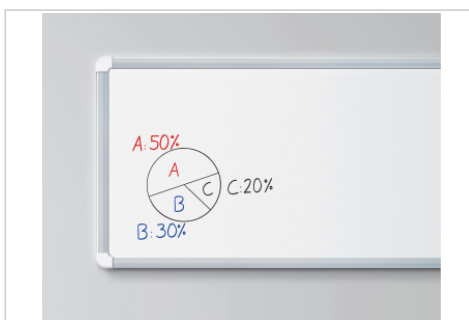

☰ Zubehör

- Tafelreiniger BMA 1 250 ml (Art.No. 4-BMA1)
- Whiteboardwischer BMA 2 für Whiteboards (Art.No. 4-BMA2)
- Boardmarkerhalter BMA 3 für Whiteboards (Art.No. 4-BMA3)
- Ersatzwischblätter BMA 4 für edding BMA 2 Tafelreiniger (Art.No. 4-BMA4)

Art.No. **4-366003**

GTIN **4004764932160**