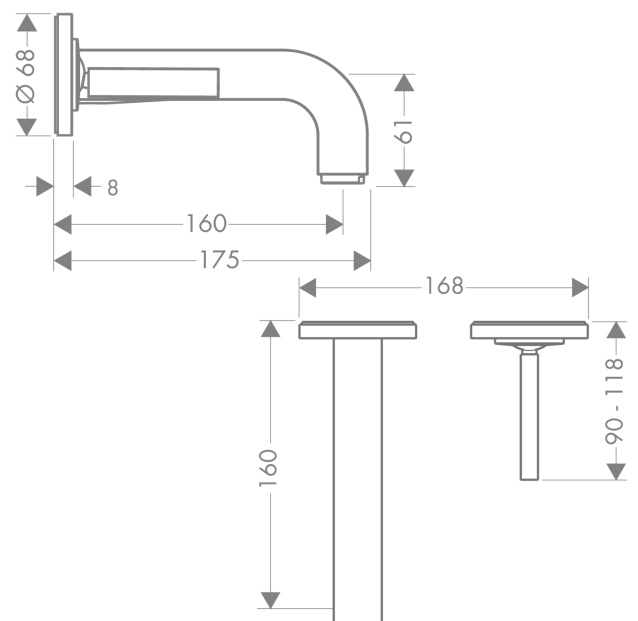

AXOR Citterio

Einhebel-Waschtischmischer Unterputz für Wandmontage mit Pingriff, Auslauf 160 mm und Rosetten

Oberfläche: **Polished Black Chrome** Artikelnummer: **39113330**

Merkmale

- besteht aus: Einhebel-Waschtischmischer Unterputz für Wandmontage, Ablaufgarnitur
- Ausladung: 160 mm
- Griffvariante: Pingriff
- Strahlart: Normalstrahl
- maximale Durchflussmenge bei 3 bar: 5 l/min
- Keramikmischsystem
- für Durchlauferhitzer geeignet
- unverschleißbare Ablaufgarnitur
- Anschlussart: Grundkörper
- Anschlussgröße: DN15
- Griff rechts oder links positionierbar, abhängig von der Installation des Grundkörpers
- EU-Taxonomie: max. 6 l/min - wesentlicher Beitrag (SC) möglich
- DVGW DW-6512CQ0622
- PA-IX 18117/IO

Technologie

Zertifikate / Nachhaltigkeit

Produktabbildung

Maßzeichnung

AXOR Citterio

Einhebel-Waschtischmischer Unterputz für Wandmontage mit Pingriff, Auslauf 160 mm und Rosetten

Oberfläche: **Polished Black Chrome** Artikelnummer: **39113330**

Durchflussdiagramm

AXOR Citterio
Einhebel-Waschtischmischer Unterputz für Wandmontage mit Pingriff, Auslauf 160 mm und
Rosetten
Oberfläche: **Polished Black Chrome** Artikelnummer: **39113330**

Einbaubeispiel