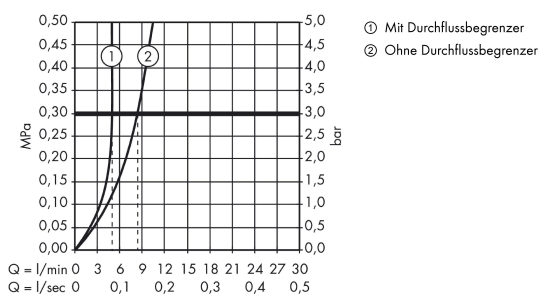

Technologie

Zertifikate / Nachhaltigkeit

Produktabbildung

Maßzeichnung

AXOR Citterio

Einhebel-Waschtischmischer Unterputz für Wandmontage mit Pingriff, Auslauf 160 mm und Rosetten

Oberfläche: **Polished Black Chrome** Artikelnummer: **39113330**

Durchflussdiagramm

AXOR Citterio
Einhebel-Waschtischmischer Unterputz für Wandmontage mit Pingriff, Auslauf 160 mm und
Rosetten
Oberfläche: **Polished Black Chrome** Artikelnummer: **39113330**

Einbaubeispiel