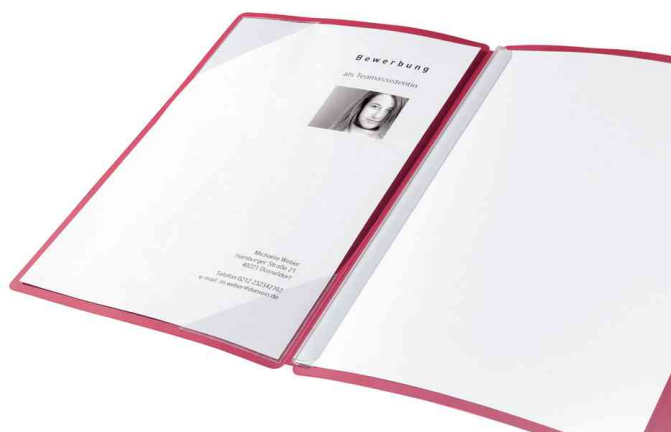

Chemise de candidature "Square"

- format:A4 • en carton premium satiné de grande qualité • 3 positions • avec deux bandes de calage et deux poches transparentes • avec une sublimation inscription "BEWERBUNG" sur la première de couverture
- pour le marché: D / L / A / CH

Exemples d'utilisation:

- pour demande de candidature professionnelle
- idéal pour la conservation des dossiers de candidature sans les perforer ou les agraffer
- pour structurer clairement les demandes à travers son exécution à trois positions
- le CV est ainsi simultanément à porter de vue avec les autres dossiers
- les poches transparentes offrent une place optimale pour la couverture du dossier de candidature

Adapté pour:

- postulants avec expérience professionnelle
- diplômés d'écoles supérieures
- cadres administratifs

Bewerbungsmappe "Square", blau

Bewerbungsmappe "Square", schwarz

Anwendungsbeispiel

Produit	Modèle	Format	Capacité	Couleur	Conditionné	Numéro de fabricant	Code
Bewerbungsmappe "Square"	Karton	A4	25 Blatt	blau		22022-02	62202202
		A4	25 Blatt	schwarz		22022-04	62202204