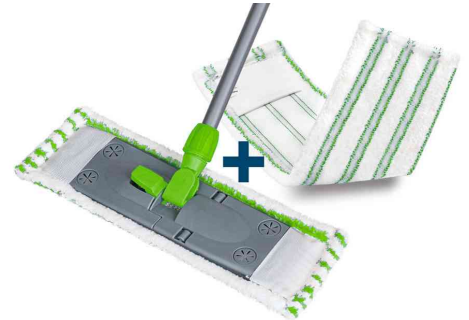

Peggy Perfect®

Serpillère avec manche télescopique

- support serpillière en plastique
- serpillière en microfibre
- manche télescopique extensible jusqu'à 1.300 mm
- assorti dans les couleurs bleu, vert clair et violet -> pas de choix spécial de couleur possible !
- **contenu de la livraison:** 1 support pour lavette avec manche télescopique, 2 serpillères

Exemples d'utilisation:

- spécialement pour le nettoyage humide de sols lisses comme le carrelage, PVC, le linoléum etc.

Serpillère, avec manche télescopique - bleu

Serpillère, avec manche télescopique - lilas

Serpillère, avec manche télescopique - vert

Produit	Modèle	Dimensions	Couleur	Conditionné	Numéro de fabricant	Code
Balai à frange, avec manche télescopique	microfibre	(l)450 x (L)1.300 mm	assorti		7547	6422089