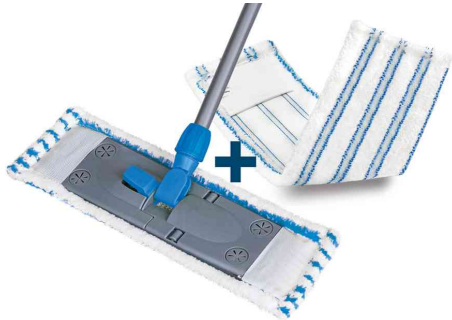

Peggy Perfect®

Serpillère avec manche télescopique

- support serpillière en plastique
- serpillière en microfibre
- manche télescopique extensible jusqu'à 1.300 mm
- assorti dans les couleurs bleu, vert clair et violet -> pas de choix spécial de couleur possible !
- **contenu de la livraison:** 1 support pour lavette avec manche télescopique, 2 serpillères

Exemples d'utilisation:

- spécialement pour le nettoyage humide de sols lisses comme le carrelage, PVC, le linoléum etc.

Serpillère, avec manche télescopique - bleu

Serpillère, avec manche télescopique - lilas

Serpillère, avec manche télescopique - vert

Produit	Modèle	Dimensions	Couleur	Conditionné	Numéro de fabricant	Code
Balai à frange, avec manche télescopique	microfibre	(l)450 x (L)1.300 mm	assorti		7547	6422089