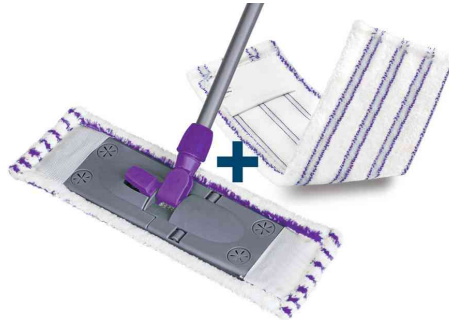

Peggy Perfect®

Serpillère avec manche télescopique

- support serpillière en plastique
- serpillière en microfibre
- manche télescopique extensible jusqu'à 1.300 mm
- assorti dans les couleurs bleu, vert clair et violet -> pas de choix spécial de couleur possible !
- **contenu de la livraison:** 1 support pour lavette avec manche télescopique, 2 serpillères

Exemples d'utilisation:

- spécialement pour le nettoyage humide de sols lisses comme le carrelage, PVC, le linoléum etc.

Serpillère, avec manche télescopique - bleu

Serpillère, avec manche télescopique - lilas

Serpillère, avec manche télescopique - vert

Produit	Modèle	Dimensions	Couleur	Conditionné	Numéro de fabricant	Code
Balai à frange, avec manche télescopique	microfibre	(l)450 x (L)1.300 mm	assorti		7547	6422089