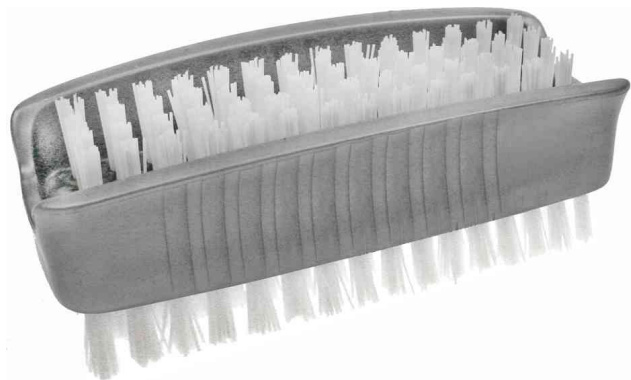

Peggy Perfect®

Brosse à ongles, plastique

- en plastique
- brosse en nylon blanc sur les deux côtés
- couleurs assorties -> pas de choix de couleur possible !

Visuel de référence: Brosse à ongles, plastique

Produit	Modèle	Dimensions	Couleur	Conditionné	Numéro de fabricant	Code
Brosse à ongles	plastique	(L)90 x (P)45 mm	assorti		17158	6422116