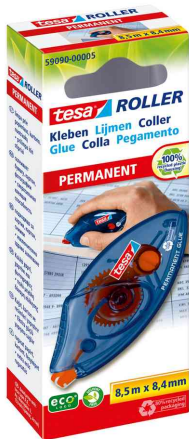

Die moderne Art des Klebens, ohne zu schmieren!

- praktisches Rad zum Straffen des Bandes
- besonders leichtes Auftragen durch breite Kufenführung
- rollend leicht kleben!

Einweg-Kleberoller PERMANENT GLUE

- ohne Lösungsmittel
- handfreundliches, ergonomisches Design
- extra starke Klebkraft
- klebt dauerhaft
- rötlicher Klebstreifen macht bereits aufgetragenen Kleber sichtbar
- reißfestes Band
- Farbe: blau-transluzent
- in Hängefaltschachtel

Anwendungsbeispiele:

- ideal für Papier, Pappe, Fotos
- perfekt für eine saubere, dauerhafte Verklebung

Einweg-Kleberoller PERMANENT GLUE , Verpackung

Einweg-Kleberoller PERMANENT GLUE

Anwendungsbeispiel

Produkt	Ausführung	Maße	Farbe	VE	Hersteller- Nummer	Bestell- Nummer
Einweg-Kleberoller PERMANENT GLUE	permanent	8,4 mm x 8,5 m	blau		59090-00005-03	8759170