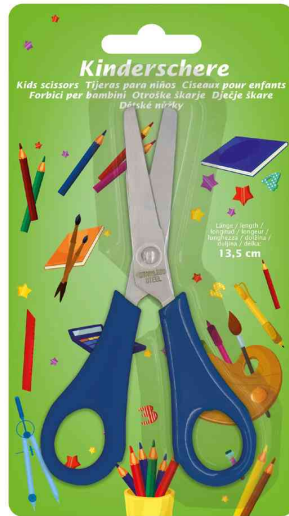

## Bastelschere

Schöne Kinderschere mit angenehmen ABS-Kunststoffgriffen & abgerundeten Spitzen

- Material Klingen: rostfreier Edelstahl
- Material Griff: ABS-Kunststoff
- auf Blisterkarte

Bastelschere für Linkshänder, grün

Bastelschere für Rechtshänder, blau

Bastelschere für Rechtshänder, violett

Bastelschere Rechtshänder, grün

Produkt	Ausführung	Länge	Farbe	Anwendung	VE	Hersteller- Nummer	Bestell- Nummer
Bastelschere	rund	135 mm	blau	für Rechtshänder	92110	92110	53500698
	rund	135 mm	grün	für Linkshänder	92111	92111	53500699
Bastelschere	rund	135 mm	grün	für Rechtshänder	92109	92109	53500697
	rund	135 mm	violett	für Rechtshänder	92108	92108	53500696