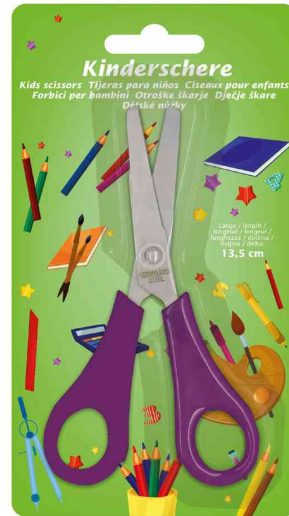

## Bastelschere

Schöne Kinderschere mit angenehmen ABS-Kunststoffgriffen & abgerundeten Spitzen

- Material Klingen: rostfreier Edelstahl
- Material Griff: ABS-Kunststoff
- auf Blisterkarte

Bastelschere für Linkshänder, grün

Bastelschere für Rechtshänder, blau

Bastelschere für Rechtshänder, violett

Bastelschere Rechtshänder, grün

Produkt	Ausführung	Länge	Farbe	Anwendung	VE	Hersteller- Nummer	Bestell- Nummer
Bastelschere	rund	135 mm	blau	für Rechtshänder	92110	92110	53500698
	rund	135 mm	grün	für Linkshänder	92111	92111	53500699
Bastelschere	rund	135 mm	grün	für Rechtshänder	92109	92109	53500697
	rund	135 mm	violett	für Rechtshänder	92108	92108	53500696