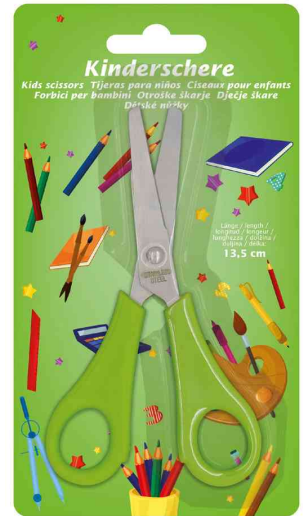

## Bastelschere

Schöne Kinderschere mit angenehmen ABS-Kunststoffgriffen & abgerundeten Spitzen

- Material Klingen: rostfreier Edelstahl
- Material Griff: ABS-Kunststoff
- auf Blisterkarte

Bastelschere für Linkshänder, grün

Bastelschere für Rechtshänder, blau

Bastelschere für Rechtshänder, violett

Bastelschere Rechtshänder, grün

Produkt	Ausführung	Länge	Farbe	Anwendung	VE	Hersteller- Nummer	Bestell- Nummer
Bastelschere	rund	135 mm	blau	für Rechtshänder	92110	92110	53500698
	rund	135 mm	grün	für Linkshänder	92111	92111	53500699
Bastelschere	rund	135 mm	grün	für Rechtshänder	92109	92109	53500697
	rund	135 mm	violett	für Rechtshänder	92108	92108	53500696