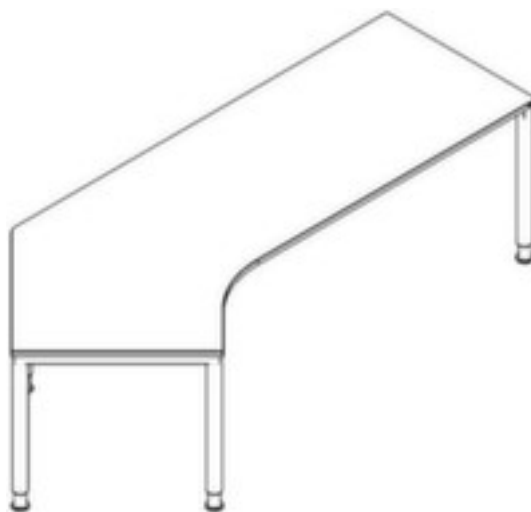

bureau d'angle à hauteur réglable

RQ60

hauteur x largeur x profondeur 680 - 820 x 2570 x 1130 mm, creux à gauche, tube rond

Numéro d'article: 159996

Bureau d'angle RQ60

bureau d'angle à hauteur réglable

- hauteur x largeur x profondeur 680 - 820 x 2570 x 1130 mm
- épaisseur de panneau 25 mm
- creux à gauche
- tube rond
- horizontal et vertical électrifiable
- Produit livré démonté (montage inclus pour DE/CH)
- 3 années de garantie

Détails techniques

type de meuble	table	surface de plaque	a. revêt. mélaminé
type de table	bureau	couleur de la plaque	différentes finitions au choix
élément de table	élément de base	matériau de châssis	acier
hauteur	680-820 mm	surface de châssis	finition peinture époxy
largeur	2570 mm	couleur du châssis	différents coloris au choix
profondeur	1130 mm	hauteur réglable	oui
épaisseur de panneau	25 mm	fonction mémoire	non
forme de panneau	angle	électrifiable	oui
forme de châssis	piètement 4 pieds	livraison	démonté (montage inclus pour DE/CH)

forme de tube	tube rond	garantie	3 années
creux	à gauche	Poids	75,5 kg
matériau de plaque	bois		