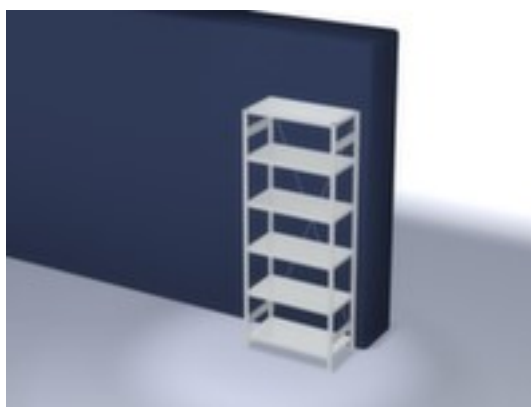

hofe

rayonnage modulaire - rayonnage départ

hauteur x largeur x profondeur 2500 x 1060 x 535 mm, charge max. par tablette 140 kg, 6 niveaux avec tablette en acier, angle d'installation droit, utilisation unilatéral - conçu pour un montage mural, montants galvanisé avec revêtement en plastique en RAL7035 gris clair, niveaux galvanisé avec revêtement en plastique en RAL7035 gris clair

Numéro d'article: 575272

hofe Rayonnage sans boulons

Rayonnage de départ

rayonnage modulaire - rayonnage départ

- Convient pour entrepôt et atelier
- système emboîtable
- hauteur x largeur x profondeur 2500 x 1060 x 535 mm
- charge maximale par élément 1000 kg
- charge max. par tablette 140 kg
- largeur x profondeur compartiment 1000 x 500 mm
- 6 niveaux avec tablette en acier

- 3 pliages de sécurité de 40 mm de hauteur et avec des coins pleins garantissent un degré élevé de stabilité et de protection contre les blessures
- Réglable au pas de 25 mm
- angle d'installation droit
- utilisation unilatéral - conçu pour un montage mural
- Stabilité élevée grâce aux croisillons
- montants avec embases et plateaux supérieurs pour profilés en plastique pour une finition propre en haut et en bas
- structure en acier
- montants galvanisé avec revêtement en plastique en RAL7035 gris clair
- niveaux galvanisé avec revêtement en plastique en RAL7035 gris clair
- volume de livraison : rayonnage de base avec 2 échelles, croisillons et plateaux conf. à l'offre
- Produit livré démonté
- certifié GS, label de qualité RAL
- 5 années de garantie
- selon DIN EN 15635, il est impératif de sécuriser et de fixer au sol les rayonnages à tablettes dont la hauteur correspond au moins à quatre fois la profondeur du rayonnage (rapport 4:1)
- les charges max. par tablette indiquées s'entendent pour une répartition uniforme de la charge
- des tablettes/niveaux supplémentaires sont disponibles jusqu'à la charge max. par élément