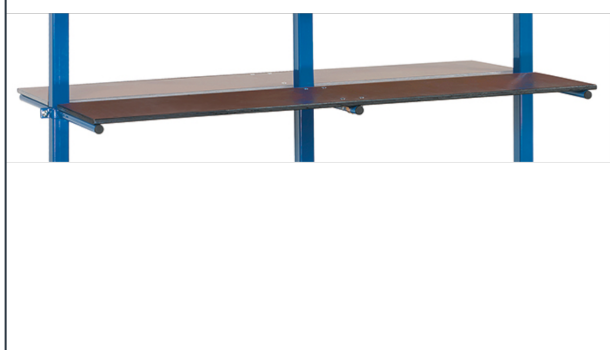

# Feuille de données du produit

Equipements de manutention

Article N°: E4624ET Plateau pour chariots cantilever

Plateau en aggloméré de 15 mm d'épaisseur avec les 2 surfaces plastifiées. L'une rugueuse antidérapante, l'autre lisse. Fixation par platine à visser.

## Détails techniques:

Longueur de surface utile (mm)	1200
Largeur de surface utile (mm)	370
Longueur totale (mm)	1200
Largeur totale (mm)	370
Hauteur totale (mm)	39
Couleur	brun
Poids (kg)	3,5
Pays d'origine	Chine
Garantie (ans)	10
Code douanier	44219999
GTIN	4017976246246