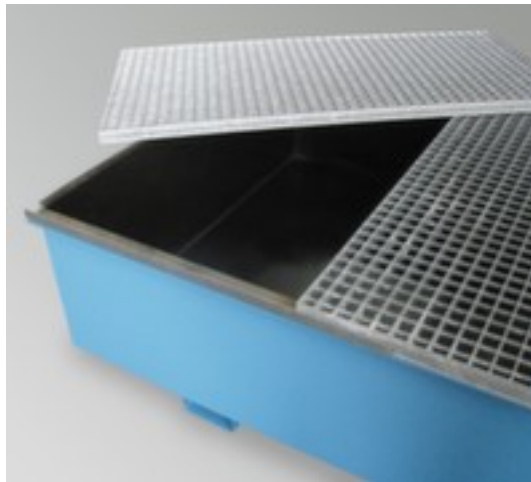

PE-bekleding voor opvangbak

voor hoogte x breedte x diepte 322 x 1780 x 1300 mm, voor vatenopslag, Meerprijs! artikel alleen in combinatie met hoofdproduct bestel-/leverbaar

Artikelnummer: 200805

PE-bekleding voor opvangbak

- voor hoogte x breedte x diepte 322 x 1780 x 1300 mm
- voor vatenopslag
- Meerprijs! artikel alleen in combinatie met hoofdproduct bestel-/leverbaar

Technische details

opslagtype gevaarlijke stoffen	accessoire	voor breedte	1780 mm
accessoires voor	opvangbak	voor diepte	1300 mm
voor capaciteit	vatenopslag	meerprijs	Meerprijs! artikel alleen in combinatie met hoofdproduct bestel-/leverbaar
voor hoogte	322 mm	gewicht	10 kg

Dit past ook bij ...

148928

aanrijdbescherming voor stelling, geschikt voor binnen, hoogte x breedte x diepte 550 x 126 x 104 mm, voor breedte stellingvoet 60 - 85 mm, van polyethyleen in geel, voor de bevestiging met klittenband

510903		pallethefwagen, draagvermogen 2500 kg, vork lengte x breedte 1150 x 160 mm, zwenkwielen met nylon-banden, breedte x Ø 50 x 200 mm, vorkrollen tandem met nylon-banden, breedte x Ø 77 x 82 mm
523822		set vloermarkeerapparaten, set bestaande uit: 1 markeerapparaat, 1 slagsnoer, 1 accessoire, 1 blik markeerpoeder, 1 parkeerplaatsschema, lijnbreedte 30 - 100 mm