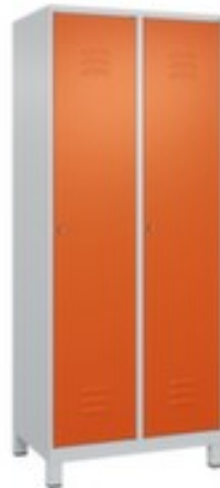

C+P locker Classic Plus

hoogte x breedte x diepte 1950 x 800 x 500 mm, 2 vak(ken), vak breedte 400 mm, Afsluitbaar met cilinderslot, onderbouw kunststof voeten, romp met moffellak in RAL7035 lichtgrijs, front met moffellak in RAL2004 zuiver oranje

Artikelnummer: 257866

Clanic+

locker

- hoogte x breedte x diepte 1950 x 800 x 500 mm
- 2 vak(ken)
- vak breedte 400 mm
- deuraanslag rechts
- deuropeningshoek 110 °
- per vak een vastgelaste hoedenplank en een kledingstang eronder met 3 niet verdraibare, dubbele schuifhaken
- openslaande deur met etikettenlijst en ventilatiesleuven
- inliggende deuren met binnenliggende penscharnieren
- Elke deur is standaard uitgerust met een systeem voor gedempte sluiting
- Hoge stabiliteit en torsiestijfheid dankzij materiaalversterking op

Technische details

meubeltype	kast	kleur onderbouw	lichtgrijs // RAL7035
type kast	locker	kast uitrusting	hoedenplank, kledingstang, haak
vakken	2 stuks	hoedenplank	ja
dubbeldeks	nee	kledingstang	ja
hoogte	1950 mm	kledinghaak aantal	4 stuks
breedte	800 mm	type bank	zonder
diepte	500 mm	type deur	openslaande deur met etikettenlijst en ventilatiesleuven
breedte vak	400 mm	deur uitvoering	inliggend, binnenliggende penscharnieren
onderbouw	voeten	deuraanslag	rechts
hoogte onderbouw	100 mm	openingshoek deur	110 °
afsluitbaar	ja	sluitsysteem	cilinderslot
materiaal	staal	ventilatie	behuizing en front
materiaal verwerking	gelast	opstelling	wand
stabiliteit/versteviging/schoren	vouwen, steunen	levering	voorgemonteerd
kleur romp	lichtgrijs // RAL7035	garantie	10 jaar
kleur voorkant	zuiver oranje // RAL2004	norm	niveau B volgens DIN 4547-2 Inbraakwerend
oppervlak romp	gemoffeld	deurdemping	ja
oppervlak front	gemoffeld	gewicht	41,2 kg