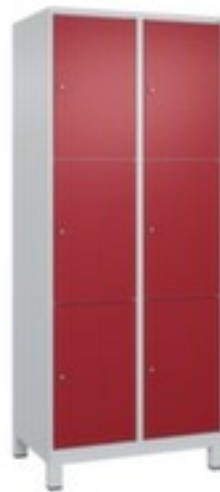

C+P

lockerkast

Classic Plus

hoogte x breedte x diepte 1950 x 800 x 500 mm, met 6 vakken, verdeling 2x3, afsluitbaar met cilinderslot, onderbouw kunststof voeten, romp met moffellak in RAL7035 lichtgrijs, front met moffellak in RAL3003 robijnrood

Artikelnummer: 257868

Clanic+

lockerkast

- hoogte x breedte x diepte 1950 x 800 x 500 mm
- met 6 vakken, verdeling 2x3
- deuraanslag rechts
- deuropeningshoek 110 °
- openslaande deur
- inliggende deuren met binnenliggende penscharnieren
- Elke deur is standaard uitgerust met een systeem voor gedempte sluiting
- Hoge stabiliteit en torsiestijfheid dankzij materiaalversterking op belangrijke punten en de geavanceerde BIONIC Steel Frame-

structuur bestaande uit vouwen, steunen en tussenruimten

- afsluitbaar met cilinderslot
- onderbouw kunststof voeten
- constructie van staal, stevig gelast
- romp met moffellak in RAL7035 lichtgrijs
- front met moffellak in RAL3003 robijnrood
- Leveringstoestand voorgemonteerd
- inbraakwerend conform niveau B volgens DIN 4547-2
- 10 jaar garantie

Technische details

hoogte onderbouw	100 mm	kleur romp	lichtgrijs // RAL7035
meubeltype	kast	kleur voorkant	robijnrood // RAL3003
type kast	lockerkast	oppervlak romp	gemoffeld
hoogte	1950 mm	oppervlak front	gemoffeld
breedte	800 mm	type deur	openslaande deur
diepte	500 mm	deuraanslag	rechts
kast uitrusting	vakken	openingshoek deur	110 °
vakken aantal	6 stuks	opstelling	wand
verdeling vakken	2x3	levering	voorgemonteerd
onderbouw	voeten	garantie	10 jaar
kleur onderbouw	lichtgrijs // RAL7035	deur uitvoering	inliggend, binnenliggende penscharnieren
afsluitbaar	ja	stabiliteit / versterking / vers	vouwen, steunen
sluitsysteem	cilinderslot	deurdemping	ja
materiaal	staal	norm	niveau B volgens DIN 4547-2 Inbraakwerend
materiaal verwerking	gelast	gewicht	43,5 kg