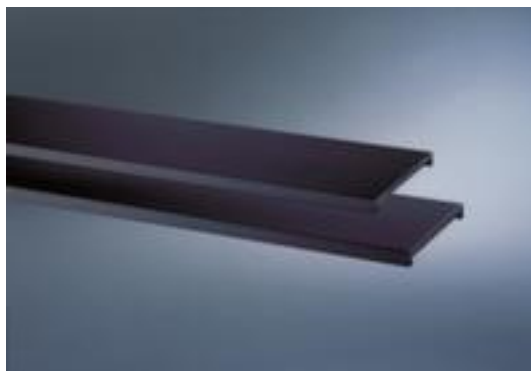

C+P

Stalen bodem voor roldeurkast

ERGO

voor kast hoogte x breedte x diepte
1660 x 1000 x 420 mm,
draagvermogen 50 kg, van staal
gelakt in antraciet

Artikelnummer: 402338

ERGO

C+P Legbord ERGO

voor meer opslagruimte in het dagelijkse kantoorleven

Stalen bodem voor roldeurkast

- voor kast hoogte x breedte x diepte 1660 x 1000 x 420 mm
- draagvermogen 50 kg
- van staal gelakt in antraciet

Technische details

meubeltype	kast	voor kastdiepte	420 mm
type kast	accessoire	draagvermogen legbord	50 kg
legbord-/niveautype	Stalen bodem	materiaal	staal
voor kasttype	roldeurkast	oppervlak legbord	gelakt
voor kasthoogte	1660 mm	kleur bodem	antraciet
voor kastbreedte	1000 mm	gewicht	3,22 kg