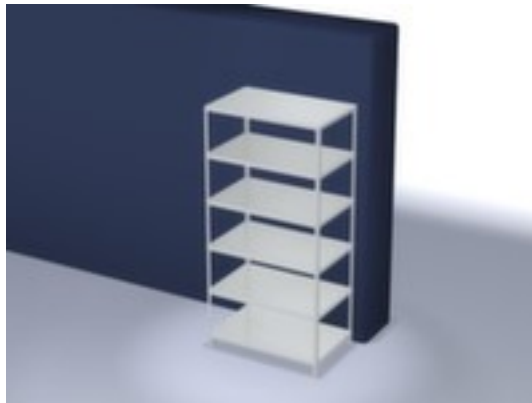

hofs magazijnstelling - grondveld

hoogte x breedte x diepte 2500 x 1300 x 800 mm, veldlast 1200 kg / vaklast 200 kg, 6 niveaus met Stalen bodem, gebruik eenzijdig - ontworpen voor plaatsing tegen een wand, standers verzinkt met kunststof coating in RAL7035 lichtgrijs, niveaus verzinkt met kunststof coating in RAL7035 lichtgrijs

Artikelnummer: 630712

hofs
REGALSYSTEME

hofs Systemenschroefstelling

Basisstelling

magazijnstelling - grondveld

- Geschikt voor archiefruimtes en magazijnen
- schroefstelsysteem
- hoogte x breedte x diepte 2500 x 1300 x 800 mm
- veldlast 1200 kg / vaklast 200 kg
- vak breedte x diepte 1300 x 800 mm
- 6 niveaus met Stalen bodem
- 3-voudige veiligheidsrand van 40 mm hoog en gesloten hoeken

- vakhoogtes zijn afhankelijk van het doel en uw behoeften verstelbaar in stappen van 25 mm
- gebruik eenzijdig - ontworpen voor plaatsing tegen een wand
- constructie van staal
- staanders verzinkt met kunststof coating in RAL7035 lichtgrijs
- niveaus verzinkt met kunststof coating in RAL7035 lichtgrijs
- inhoud levering: basisstelling met 4 staanders, aantal niveaus zie aanbod
- Leveringstoestand gedemonteerd
- GS-getest, RAL-keurmerk
- 5 jaar garantie
- volgens DIN EN 15635 moeten legbordstellingen die 4 keer zo hoog zijn als de stellingdiepte (verhouding 4:1) aan de vloer worden bevestigd en geborgd
- eenzijdig met de hand te bevoorraden stellingen met een hoogte vanaf 2.500 mm moeten altijd worden geborgd
- extra legborden/niveaus zijn leverbaar als accessoire en zijn uit te breiden tot de maximale veldlast
- De aangegeven vaklasten gelden bij een gelijkmatig verdeelde belasting