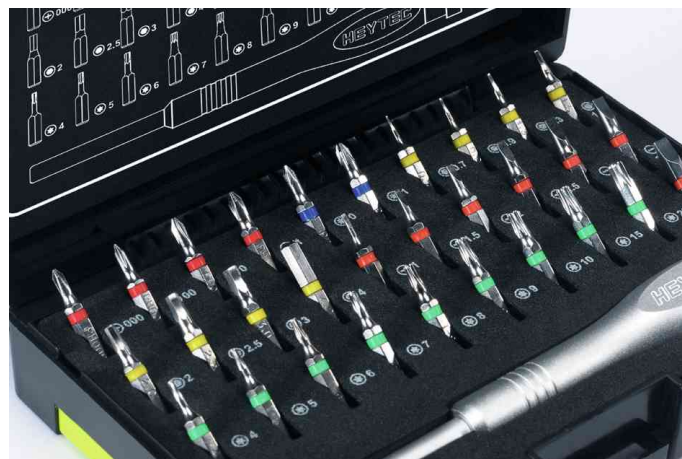

## Jeu d'embouts pour mécanique de précision, équipé, 31 pièces

- dans une boîte verrouillable en plastique bleu
- couche en mousse 2-K
- embouts codés en couleurs différentes pour un travail facilité
- matériau d'outil: chrome vanadium, chromé
- dimensions: (L)155 x (P)105 x (H)40 mm
- poids: 300 g

### Adapté pour:

- amateur
- ouvrier
- bricoleur
- installateur
- mécanicien
- concierge

Jeu d'embouts pour mécanique de précision, équipé, 31 pièces

Porte-embout magnétique

Visuel de référence: présente le produit en utilisation

Contenu

Produit	Modèle	Couleur	Conditionné	Numéro de fabricant	Code
Jeu d'embouts pour mécanique de précision	équipé: 31 pièces	bleu		5083400000	11650006