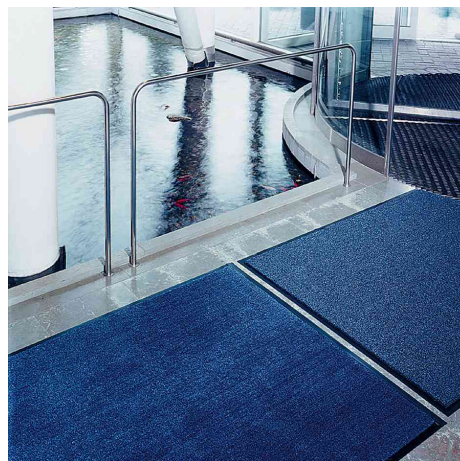

## Tapis anti-salissure EAZYCARE AQUA, 1.850 mm x 20 m

Pour les espaces intérieurs très fréquentés - bonne absorption de l'humidité

- 100 % fibres d'oléfine sur envers vinyle
- très bonne capacité d'absorption
- poids du velours: env. 510 g/m<sup>2</sup>
- entièrement synthétique
- absorption optimale de la saleté et de l'humidité
- particulièrement résistant grâce au dos en vinyle robuste
- sans odeur
- sèche rapidement
- résistance à la décoloration grâce aux fibres teintées dans la masse
- facile à nettoyer en passant l'aspirateur ou en secouant le tapis
- épaisseur: 9 mm

### Exemple d'utilisation:

- pour l'intérieur et l'entrée des maisons

### adapté pour:

- restauration
- entreprises industrielles
- écoles
- ménages

Tapis anti-salissure EAZYCARE AQUA

Visuel de référence: exemple d'utilisation

rouge vin - vert - gris - marron - bleu

Produit	Modèle	Dimensions	Matière	Couleur	Numéro de fabricant	Code
Tapis anti-salissure EAZYCARE AQUA		(l)1.850 mm x (L)20 m	oléfine	bleu	31084	68570199
		(l)1.850 mm x (L)20 m	oléfine	brun	31082	68570197
		(l)1.850 mm x (L)20 m	oléfine	gris	31081	68570196
		(l)1.850 mm x (L)20 m	oléfine	rouge	31083	68570198