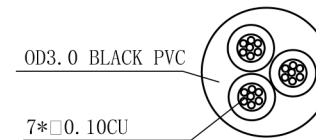

Model	L(mm)
AV29809	500±50
AV29810	1000±50
AV29811	1500±50
AV29812	2000±50
AV29813	3000±50
AV29814	5000±200
AV29815	7500±200
AV29816	10000±200

#### NOTE:

- 1.CABLE:0.10CU\*7\*3C+OD3.0mm,BLACK COLOR ,PVC JACKET.
- 2.CONNECTORS:φ3.5mm3p STEREO PLUG\*1PCS,φ3.5mm 3p STEREO JACK\*1PCS
- 3.MOLD ASSEMBLY,BLACK COLOR
- 4.OPEN/SHORT TEST:100% TEST.
- 5.ROHS COMPLIANT
- 6.CONTACTS: