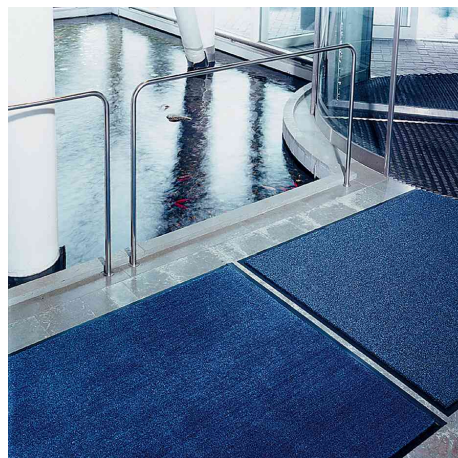

Tapis anti-salissure EAZYCARE AQUA, 1.850 mm x 20 m

Pour l'intérieur avec beaucoup de fréquentation - bonne absorption d'humidité

- 100 % fibres oléfine
- poids: env. 510 g/m²
- entièrement synthétique
- absorption optimale de salissures et d'humidité
- particulièrement résistant grâce au dos robuste en vinyle
- absorbe jusqu'à 7 litres d'eau par mètre carré
- séchage rapide
- inodore
- couleurs résistantes grâce à la peinture par pulvérisation des fibres
- nettoyage facile par aspirateur ou en secouant
- épaisseur: 9 mm

**** marchandise en rouleau disponible sous demande ! ****

Exemples d'utilisation:

- pour l'intérieur et l'entrée des maisons

Adapté pour:

- la gastronomie
- entreprises industrielles
- écoles
- foyer

Tapis anti-salissure EAZYCARE AQUA

Visuel de référence: exemple d'utilisation

rouge vin - vert - gris - marron - bleu

Produit	Modèle	Dimensions	Matière	Couleur	Numéro de fabricant	Code
Tapis anti-salissure EAZYCARE AQUA		(l)1.850 mm x (L)20 m	oléfine	bleu	31084	68570199
		(l)1.850 mm x (L)20 m	oléfine	brun	31082	68570197
		(l)1.850 mm x (L)20 m	oléfine	gris	31081	68570196
		(l)1.850 mm x (L)20 m	oléfine	rouge	31083	68570198