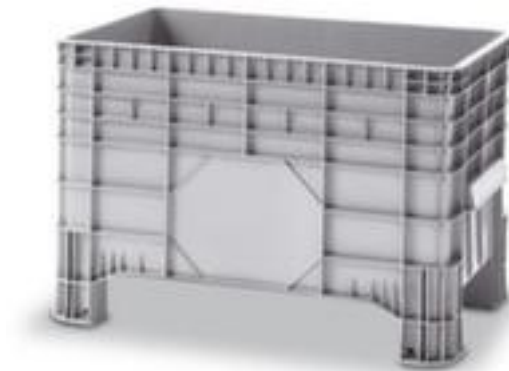

## Großbehälter

Höhe x Länge x Breite 670 x 640 x 1040 mm, Inhalt 285 l, Aus Polyethylen in grau, Wände geschlossen, mit Verstärkungsrippen, Boden geschlossen, 4 FüÙe

Artikelnummer: 525051

### Großbehälter

- Höhe x Länge x Breite 670 x 640 x 1040 mm
- Höhe x Länge x Breite innen 515 x 590 x 930 mm
- Inhalt 285 l
- Aus Polyethylen in grau
- Wände geschlossen, mit Verstärkungsrippen
- Boden geschlossen
- 4 FüÙe
- Einfach zu tragen durch stirnseitige Griffe
- Geeignet für Schüttgüter aller Art
- Temperaturbeständig von -40 °C bis +60 °C

## Technische Details

Behältertyp	Großbehälter	Bodenkonstruktion	geschlossen
geeignet für (Produkt/Material)	Schüttgüter aller Art	Traglast dynamisch	200 kg
Euronorm	nein	Traglast statisch	1800 kg
Inhalt	285 l	stapelbar	ja
Höhe	670 mm	faltbar	nein
Innenhöhe	515 mm	unterfahrbar	ja
Länge	640 mm	Unterbau	4 FüÙe
Innenlänge	590 mm	Griff	stirnseitige Griffe

## Zubehör

525060		Stülpdeckel, Aus Polyethylen, Für Großbehälter mit 220 - 300 l Inhalt, Breite x Tiefe 1020 x 640 mm, in grau
--------	---	--