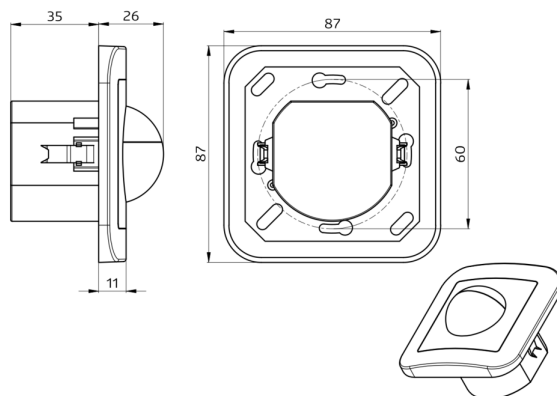

Technische gegevens

Spanning:	110 - 240 V AC 50 / 60 Hz
Afmetingen:	92623= met afdekraam 87 x 87 x 61 mm 92665= zonder afdekraam 70 x 70 x 61 mm
Verbruik:	ca. 0,5 W

Detectiebereik:	horizontaal 180° (Plafondmontage)
Reikwijdte:	max. 10 m dwars max. 3 m frontaal
Detectiezone voor dwars langs de melder lopen:	150 m ² / 1,1 m Montagehoogte
Montagehoogte min./max./aanbevolen:	1 m / 2,2 m / 1,1 m
Beschermingsgraad/-klasse:	92623= IP20 / Klasse II 92665= IP20 / Klasse II
Omgevingstemperatuur:	-25 °C tot +50 °C
Behuizing:	polycarbonaat, UV-bestendig
	Kanaal 1 (lichtsturing)
Schakelvermogen:	2300 W, cos φ = 1 1150 VA, cos φ = 0,5 300 W LED max. inschakelstroom I _p (20 ms) = 165 A max. inschakelstroom I _p (200 μs) = 800 A
Contacttype:	1x μ-contact, maakcontact/NO met wolfram-voorloopcontact
Nalooptijd:	15 s - 16 min, impuls
Inschakeldrempel:	10 - 2000 Lux

Bestelgegevens

Omschrijving	Kleur	Code	EAN-Code
Indoor 180-R met afdekraam	zuiver wit mat, overeenkomstig RAL9010	92623	4007529926237
Indoor 180-R zonder afdekraam	-	92665	4007529926657

Accessoires

Omschrijving	Kleur	Code	EAN-Code
RC-filter	wit	10880	4007529108800
Mini RC-filter	zwart	10882	4007529108824
Centrale afdekplaat IP20 Indoor 180	zuiver wit mat, overeenkomstig RAL9010	92630	4007529926305
Centrale afdekplaat IP20 Indoor 180	verkeerswit mat, overeenkomstig RAL9016	92631	4007529926312
Centrale afdekplaat IP20 Indoor 180	antraciet mat, overeenkomstig RAL7021	92634	4007529926343
Centrale afdekplaat IP54 Indoor 180	zuiver wit mat, overeenkomstig RAL9010	92139	4007529921393

Afmetingen 92665

Afmetingen 92623

Detectie bereik

1: Dwars langs de melder lopen

Schakelschema

2: Frontaal naar de melder lopen

© 2022 B.E.G. Brück Electronic GmbH