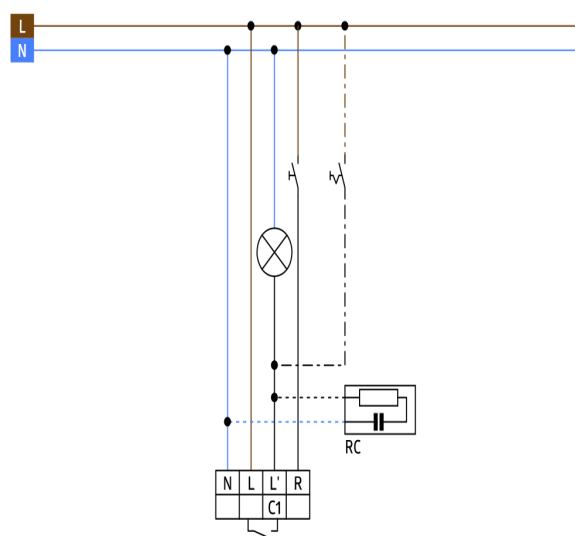

Technische gegevens

Spanning:	110 - 240 V AC 50 / 60 Hz
Afmetingen:	92623= met afdekraam 87 x 87 x 61 mm 92665= zonder afdekraam 70 x 70 x 61 mm
Verbruik:	ca. 0,5 W

Detectiebereik:	horizontaal 180° (Plafondmontage)
Reikwijdte:	max. 10 m dwars max. 3 m frontaal
Detectiezone voor dwars langs de melder lopen:	150 m ² / 1,1 m Montagehoogte
Montagehoogte min./max./aanbevolen:	1 m / 2,2 m / 1,1 m
Beschermingsgraad/-klasse:	92623= IP20 / Klasse II 92665= IP20 / Klasse II
Omgevingstemperatuur:	-25 °C tot +50 °C
Behuizing:	polycarbonaat, UV-bestendig
	Kanaal 1 (lichtsturing)
Schakelvermogen:	2300 W, cos φ = 1 1150 VA, cos φ = 0,5 300 W LED max. inschakelstroom I _p (20 ms) = 165 A max. inschakelstroom I _p (200 μs) = 800 A
Contacttype:	1x μ-contact, maakcontact/NO met wolfram-voorloopcontact
Nalooptijd:	15 s - 16 min, impuls
Inschakeldrempel:	10 - 2000 Lux

Afmetingen 92665

Afmetingen 92623

Detectie bereik

1: Dwars langs de melder lopen

Schakelschema

2: Frontaal naar de melder lopen

© 2022 B.E.G. Brück Electronic GmbH