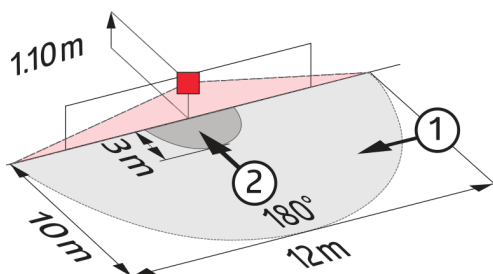

Technische gegevens

Spanning:	110 - 240 V AC 50 / 60 Hz
Afmetingen:	92623= met afdekraam 87 x 87 x 61 mm 92665= zonder afdekraam 70 x 70 x 61 mm
Verbruik:	ca. 0,5 W

Detectiebereik:	horizontaal 180° (Plafondmontage)
Reikwijdte:	max. 10 m dwars max. 3 m frontaal
Detectiezone voor dwars langs de melder lopen:	150 m ² / 1,1 m Montagehoogte
Montagehoogte min./max./aanbevolen:	1 m / 2,2 m / 1,1 m
Beschermingsgraad/-klasse:	92623= IP20 / Klasse II 92665= IP20 / Klasse II
Omgevingstemperatuur:	-25 °C tot +50 °C
Behuizing:	polycarbonaat, UV-bestendig
	Kanaal 1 (lichtsturing)
Schakelvermogen:	2300 W, cos φ = 1 1150 VA, cos φ = 0,5 300 W LED max. inschakelstroom I _p (20 ms) = 165 A max. inschakelstroom I _p (200 μs) = 800 A
Contacttype:	1x μ-contact, maakcontact/NO met wolfram-voorloopcontact
Nalooptijd:	15 s - 16 min, impuls
Inschakeldrempel:	10 - 2000 Lux

Bestelgegevens

Omschrijving	Kleur	Code	EAN-Code
Indoor 180-R met afdekraam	zuiver wit mat, overeenkomstig RAL9010	92623	4007529926237
Indoor 180-R zonder afdekraam	-	92665	4007529926657

Accessoires

Omschrijving	Kleur	Code	EAN-Code
RC-filter	wit	10880	4007529108800
Mini RC-filter	zwart	10882	4007529108824
Centrale afdekplaat IP20 Indoor 180	zuiver wit mat, overeenkomstig RAL9010	92630	4007529926305
Centrale afdekplaat IP20 Indoor 180	verkeerswit mat, overeenkomstig RAL9016	92631	4007529926312
Centrale afdekplaat IP20 Indoor 180	antraciet mat, overeenkomstig RAL7021	92634	4007529926343
Centrale afdekplaat IP54 Indoor 180	zuiver wit mat, overeenkomstig RAL9010	92139	4007529921393

Afmetingen 92665

Afmetingen 92623

Detectie bereik

1: Dwars langs de melder lopen

Schakelschema

2: Frontaal naar de melder lopen

© 2022 B.E.G. Brück Electronic GmbH