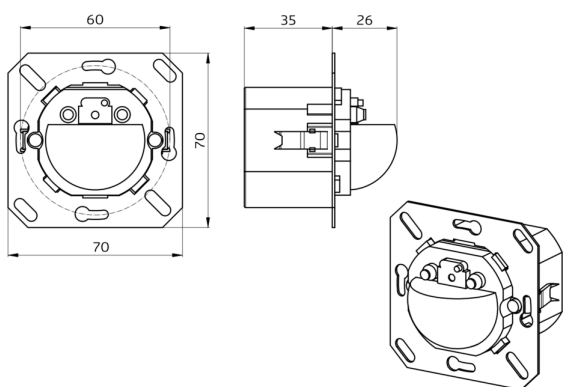

Omschrijving	Kleur	Code	EAN-Code
Centrale afdekplaat IP20 Indoor 180	parelwit mat, overeenkomstig RAL1013	92632	4007529926329
Centrale afdekplaat IP20 Indoor 180	zilver mat, overeenkomstig RAL9006	92633	4007529926336
Opbouwsokkel Indoor 180	zuiver wit mat, overeenkomstig RAL9010	92141	4007529921416
Centrale afdekplaat Indoor 180	verkeerswit mat, overeenkomstig RAL9016	38947	4007529389476
Centrale afdekplaat Indoor 180 55 x 55 mm	zuiver wit glanzend	39222	4007529392223

Afmetingen 92665