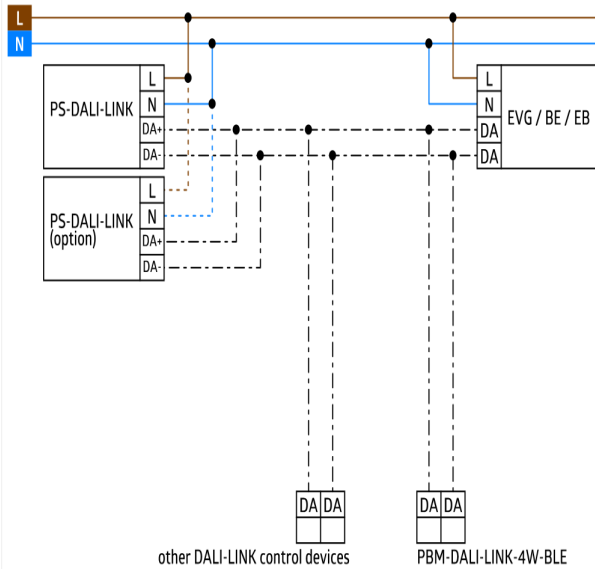

DALI-LINK - Controle-apparaten

PBM-DALI-LINK-4W

wit , Code 93396

Productinformatie

- Binaire DALI-ingangen voor inbouwen in inbouwdozen
- 4 vrij configureerbare ingangen voor conventionele drukknoppen
- Gebruiksmodus: normale -, trappenhuis- of scènemodus
- Geïntegreerde LED voor lokalisatie van gedemonteerde producten
- Geïntegreerde zoemer voor lokalisatie bij installatie
- DIP- en HEX switches voor snelle in-bedrijfsname met basisfuncties
- De volledige functionaliteit kan alleen worden geactiveerd met andere producten van B.E.G. LUXOMAT[®] net DALI-LINK

Technische gegevens

Spanning:	via de DALI Bus, max. 22 V
Afmetingen:	38 x 38 x 12 mm
Parametrering:	via DIP switch, HEX switch, B.E.G. BLE App
Nominale stroom:	7 mA
Omgevingstemperatuur:	-25 °C tot +50 °C
Behuizing:	polycarbonaat, UV-bestendig
Kabellengte:	50 cm
Nalooptijd:	1 min - 150 min (alleen in trappenhuismodus)

Bestelgegevens

Omschrijving	Kleur	Code	EAN-Code
PBM-DALI-LINK-4W	wit	93396	4007529933969

Schakelschema

© 2022 B.E.G. Brüch Electronic GmbH