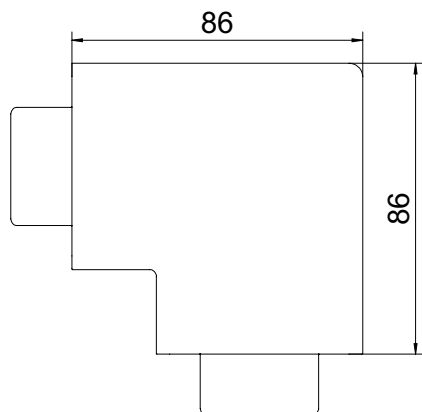

Technisch specificatieblad

Platte hoek LEH FW

Artikelnr. 6130562

Platte hoek als hulpstuk voor richtingsverandering voor het installatiekanaal LE.
Schuin afgesneden en halogeenvrij.

PC/
ABS

Polycarbonaat/acrylnitriël-butadieen-styrol

Stamgegevens

Bestelnr.	6130562
Type	LE FW4060 rws
Dimensie	105x40x105
Kleur	zuiver wit
RAL-nummer	9010
Materiaal	Polycarbonaat/acrylnitriël-butadieen-styrol
Materiaal-afk.	PC/ABS
Kleinste verkoop-eenheid (VG)	5 Stuk
Gewicht	3,67 kg/100 st.

Technische gegevens

Lengte	105,00 mm
Breedte	105,00 mm
Zijhoogte	40,00 mm
Type bevestiging	Opklikbaar
Geschikt voor functiebehoud	<input type="checkbox"/>
Halogeenvrij	<input checked="" type="checkbox"/>
Beschermfolie	<input type="checkbox"/>
Hoekgedeelte	90,00 °