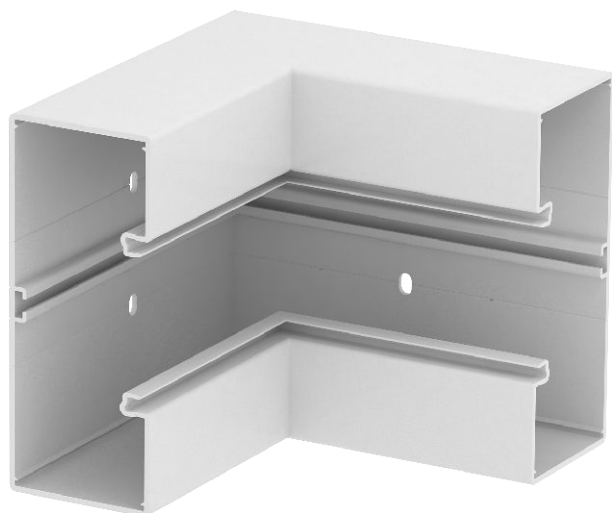

Technisch specificatieblad

Binnenhoek

Artikelnr. 6274740

Binnenhoek voor richtingsverandering van de Rapid 80 GK wandgoten.

PVC Polyvinylchloride

Stamgegevens

Bestelnr.	6274740
Type	GK-I70I70RW
Dimensie	70x170mm
Kleur	zuiver wit
RAL-nummer	9010
Materiaal	Polyvinylchloride
Materiaal-afk.	PVC
Kleinste verkoop-eenheid (VG)	1 Stuk
Gewicht	130,00 kg/100 st.

Technische gegevens

	Breedte	170,00 mm
	Zijhoogte	70,00 mm
	Aantal deksels	1
	Uitvoering	Bodemdeel
	Vorm	Symmetrisch
	Voor kanaalbreedte	170,00 mm
	Voor kanaalhoogte	70,00 mm
	Halogenvrij	<input type="checkbox"/>
	Kabelklem	<input type="checkbox"/>
	Kanaalverbinder	<input type="checkbox"/>
	Montagetype van deksels	intern
	Montagegat in bodem	<input checked="" type="checkbox"/>
	Dekselbreedte	76,5 mm
	Breedte bovenstuk 2	0,00 mm
	Breedte bovenstuk 3	0,00 mm
	Beschermfolie	<input checked="" type="checkbox"/>
	Hoekgedeelte	90,00 - 90,00 °