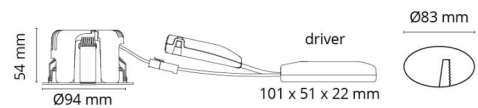

Lichttechniek

Soort lichtbron: LED
 Luminous flux: 590lm
 Werkzaamheid: 74 lm/W
 Kleurtemperatuur: 3000K
 Kleurweergave (CRI): Ra 98
 MacAdams factor: SDCM: 1
 levensduur: L90/B10>100,000
 Lichtverdeling: Direct
 Optiek: Reflector
 Bundelhoek: 42°
 UGR: UGR<22

Controle/dimmen

Type: Faseafsnijding

Bescherming

Isolatieklasse: Klasse II SELV

Energie en goedkeuringen

Bevat enn lichtbron met energieklasse: F

Materiaal en afwerking

Behuizing: Aluminium
 Kleur: Zwart (RAL 9004)
 Materiaal afdekking: Gehard glas

Montage/Aansluiting

Montage: Inbouw, Binnen / Buiten
 Aansluiting: Schroefloos klemmenblok

Afmetingen

Hoogte (mm) H: 56
 Diameter (mm) D: 94
 Cut-out (mm): 83
 Inbouwdiepte plafond (mm): 54
 Gewicht (kg) bruto/netto: 0.415 / 0.349

Verpakking

Verpakkingsafmetingen (mm): 130 x 115 x 75

7 0 2 1 9 8 9 0 2 5 2 5 2