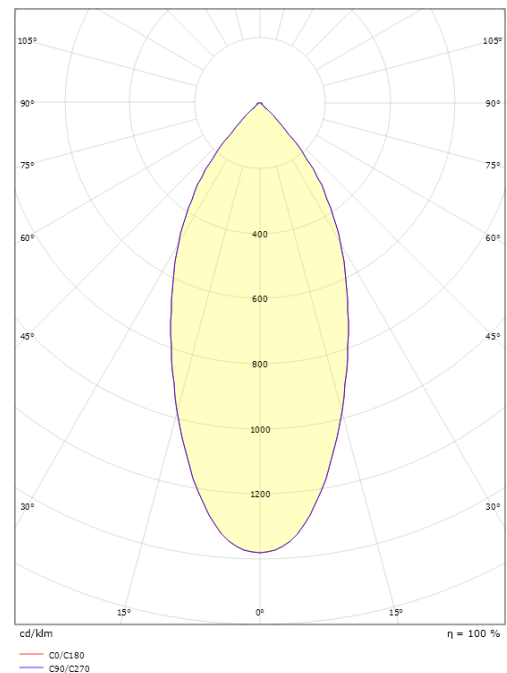

Junistar Lux IsoSafe Zwart 590lm 3000K Ra 98 Faseafsnijding

Artikelcode: 902525
EAN: 7021989025252
Vervangt: 901303

Elektrisch

Wattage: 7W
System wattage: 8W
Spanning: 220-240V
Frequentie (Hz): 50/60Hz
Max. armaturen per stroomonderbreker: B10: 105, B16: 168, C10: 105, C16: 168

Lichttechniek

Soort lichtbron: LED
Luminous flux: 590lm
Werkzaamheid: 74 lm/W
Kleurtemperatuur: 3000K
Kleurweergave (CRI): Ra 98
MacAdams factor: SDCM: 1
levensduur: L90/B10>100,000
Lichtverdeling: Direct
Optiek: Reflector
Bundelhoek: 42°
UGR: UGR<22

Controle/dimmen

Type: Faseafsnijding

Bescherming

Isolatieklasse: Klasse II SELV

Energie en goedkeuringen

Bevat enn lichtbron met energieklasse: F

Materiaal en afwerking

Behuizing: Aluminium
Kleur: Zwart (RAL 9004)
Materiaal afdekking: Gehard glas

Montage/Aansluiting

Montage: Inbouw, Binnen / Buiten
Aansluiting: Schroefloos klemmenblok

Afmetingen

Hoogte (mm) H: 56
Diameter (mm) D: 94
Cut-out (mm): 83
Inbouwdiepte plafond (mm): 54
Gewicht (kg) bruto/netto: 0.415 / 0.349

Verpakking

Verpakkingsafmetingen (mm): 130 x 115 x 75

7 0 2 1 9 8 9 0 2 5 2 5 2