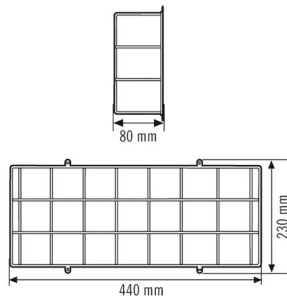

### Productbeschrijving

- Beschermkorf voor ELX- en SLX-serie met platte kap (Flat)
- hoogte 80 mm

#### BEHUIZING

Afmetingen	Lengte 440 mm x Breedte 230 mm x Hoogte/ diepte 80 mm
------------	--

Gewicht	550 g
Materiaal	staal
Kleur	wit, overeenkomstig RAL 9016

### Maattekening