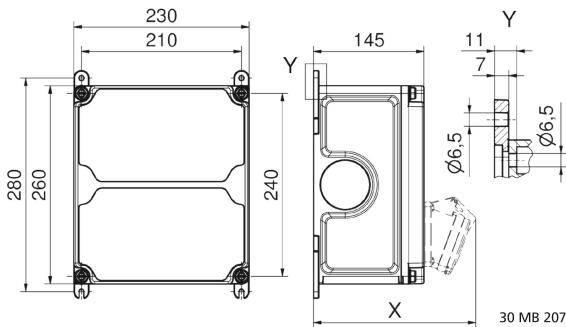

Wandverteiler Kunststoff - VARIABOX - M

| Artikelbeschreibung | |
|---------------------|--|
| BALS-Art.-Nr | 89043 |
| EAN | 4024941205764 |
| Produktgruppe | VARIABOX - M |
| Gehäuse | hochwertiges, schlagfestes Kunststoffgehäuse (PBT) plombierbar, mit Außen und Innenbefestigung, Oberteil gerade und seitlich anscharniert, Absicherung auf vorziehbarer Tragschiene montiert, Deckelschrauben unverlierbar, Absicherungselemente angeordnet unter durchsichtiger Betätigungsklappe mit bedienerfreundlicher OTC Mechanik (one touch close) |
| Bestückung | 1 x Schutzkontaktsteckdose 16A 230V IP54 blau 1 x CEE-Steckdose 16A 400V 5p 6h IP44 geneigt |

| Artikelbeschreibung | |
|---|---|
| Absicherung/Schutzmaßnahme | 1 x C-Automat 16A 1p 1 x C-Automat 16A 3p |
| Leitungseinführung/Anschlussmöglichkeit | 1 x M12, 1 x M20, 2 x M32 oben 1 x M12, 1 x M20, 2 x M32 unten 1 x Zählerklemmstein 5x25 mm ² / Typ: C (Schleifleitung) |
| Zusätzliche Informationen | Anschlussfertig verdrahtet. |
| Vorschriften / Normen | DIN EN 61439 |
| Schutzart | IP44 |
| Gerätefarbe | Gehäuseoberteil grau RAL 7035, Gehäuseunterteil schwarz RAL 9005 |
| Geräte-Höhe | 260mm |
| Geräte-Breite | 230mm |
| Geräte-Tiefe | 145mm |
| RDF-Faktor | 1 |
| Nennstrom InA | 32 |

| Logistikdaten | |
|----------------|------------------|
| Einzelgewicht | 3,528 kg / Stück |
| Verpackungsart | Karton |
| Inhaltsmenge | 1 ST |
| EAN | 4024941205764 |

| Logistikdaten | |
|---------------|------------|
| Länge | 300 mm |
| Breite | 270 mm |
| Höhe | 255 mm |
| Gewicht | 3,764 kg |
| Volumen | 20.655 ccm |

Tiefenmaß/ depth X (mm)

| Bezeichnung/ with | IP44 | IP67 |
|------------------------------------|------|------|
| OTC-Klappe/ OTC operating window | 180 | 180 |
| Schutzk. Steckdose/domestic socket | 162 | 205 |
| CEE 16A 3p | 200 | 200 |
| CEE 16A 4p | 204 | 202 |
| CEE 16A 5p | 207 | 205 |
| CEE 32A 3p/4p | 211 | 213 |
| CEE 32A 5p | 213 | 214 |
| CEE 63A 3p/4p/5p | 229 | 231 |