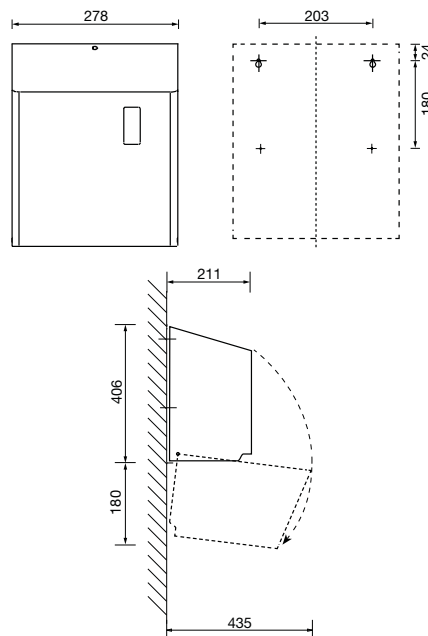

AUTOMATISCHER ROLLENHANDTUCHSPENDER

SERIE OMEGA

AIR-WOLF GmbH
Waschraum- und Hygienetechnik
Unterhacher Strasse 75
D-81737 München

Telefon +49 (89) 420790-10
Telefax +49 (89) 420790-70
air-wolf@air-wolf.de
www.air-wolf.de

Ein Unternehmen der
Wolf-Gruppe

AIR-WOLF

AUSSCHREIBUNGSTEXT

Automatischer Papierhandtuchspender, frei befüllbar mit Papierhandtuchrollen mit Außenabwicklung, Befüllung nur in Betriebsposition von oben durch Herabklappen des Gehäuses, Edelstahl gebürstet, transparent pulverbeschichtet gegen Finger- und Anlaufspuren, RAL 9016, mit Sichtfenster zur Füllstandskontrolle, mit Einheitsschloss, Vier-Punkt-Befestigung, mit Abrisskante, inklusive 4 Batterien Typ D, Befestigungsmaterial und Schlüssel, Batterielebensdauer ca. 40.000 Auslösungen bei 25 cm Papierlänge, für Aufputzmontage

ABMESSUNGEN

H x B x T	406 x 278 x 211 mm
Rollenbreite:	max. 200 mm
Rollendurchmesser:	max. 190 mm
Rolleninnendurchmesser:	mind. 38 mm
Montagehöhe:	1.200 mm (Unterkante bis Boden)
Gewicht:	3,5 kg

EINSATZGEBIETE

Einsetzbar in öffentlichen Bereichen mit gemäßigter Besucherfrequenz und Vandalismusgefährdung: Gastronomie, Schulen, Universitäten, Kommunalbauten, Krankenhäuser, Arztpraxen, Pflegeheime, Ladengeschäfte, Kanzleien, Büros, Theater, Kinos, Hotels, Wellness etc.

MONTAGETIPP

Menschen haben es oft eilig und vermeiden Umwege. Deshalb empfehlen wir, die Papierhandtuchspender und dazugehörige Abfallbehälter möglichst übereinander und auf dem direkten Weg zwischen Waschtisch und Ausgang zu installieren.

ALTERNATIVE OBERFLÄCHENAUSFÜHRUNGEN

AIR-WOLF Rollenhandtuchspender,
Edelstahl weiß beschichtet, Art. 29-424

AIR-WOLF Rollenhandtuchspender,
Edelstahl mattschwarz beschichtet, Art. 29-524

A - Statusanzeige:
Zeigt Batteriestand an.

B - Einstellung Papierlänge:
Wählbar zwischen 20-30 cm.

C - Einstellung Verzögerung:
Zeitabstand zwischen Spendevorgängen (Papier wird nur spendet, wenn das Papier bereits abgerissen wurde).

D - Betriebsart:
Standard- oder Hygiene-Modus: Beim Hygiene-Modus wird zunächst automatisch ein ca. 11 cm langes Papierstück vorgeschoben. Sobald an diesem Stück gezogen wird, spendet das Gerät die vom Benutzer gewählte Papierlänge zusätzlich zu dem bereits vorgeschobenen Papierstück.

E - Zurücksetzen:
Einstellungen werden auf Werkseinstellungen zurückgesetzt:

Papierlänge: 20,3 cm
Verzögerung: 0 Sek
Betriebsart: Standard-Modus

Einstellungsoptionen

OPTIONAL - PASSENDE HANDTUCHROLLEN

Passende Haushaltsrollen finden Sie in unserem aktuellen Katalog mit den derzeit gültigen Preisen sowie auf unserer Homepage www.air-wolf.de