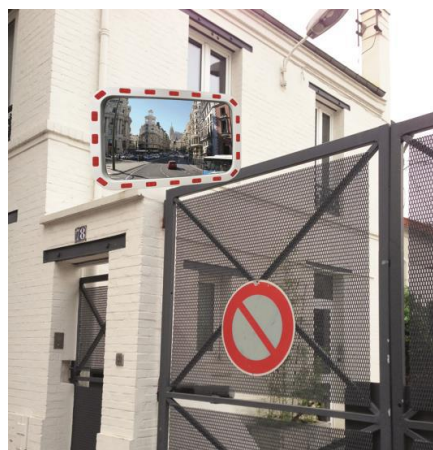

# FICHE TECHNIQUE

➤ MR3054RB/2015 – Miroir polycarbonate

Gamme : SIGN  
Code douane : 7009920000  
EAN: 3321369982965

REF	Diamètre réflecteur (mm)	Diamètre cadre (mm)	Distance de vue (m)	POIDS (kg)
MR3054RB/2015	350 X 540	430 X 610	10	2,50

### Caractéristiques :

- Miroir de sécurité
- Miroir convexe
- Utilisation intérieur / extérieur
- Bandes réfléchissantes rouges
- Livré avec fixation poteau ou murale Ø 60 mm

Sign

Storage

Chain

**VISO**

Date : 17/01/2020