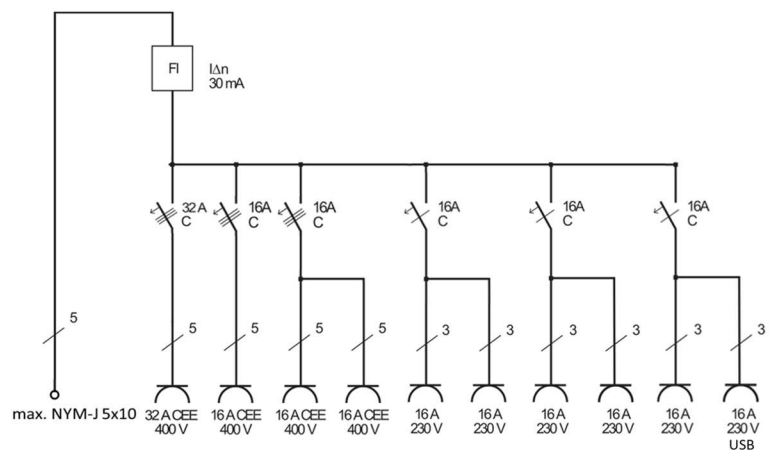

Datenblatt

Wandverteiler FIXO 14D MAX #61525

- robustes Gehäuse aus hochbruchfestem Spezialkunststoff inklusive Tragegriff
- kompakte Bauweise optimal für die Befestigung an der Wand
- mit hochwertiger, solider Hauptleitungsabzweigklemme zur Elektroinstallation
- inklusive zweier Stufennippel zur Abdichtung der Leitung
- Gehäusemaße FIXO: 375x370x118 mm
- geprüft nach DIN EN 61439-3

Abb. Ähnlich

Technische Daten:

Eingang: Kabeleinführung für NYM-J bis max. 5x10mm²

Ausgang: 1 x CEE-Steckdose 400V/32A/5polig mit Klappdeckel
3 x CEE-Steckdose 400V/16A/5polig mit Klappdeckel
5 x Schutzkontaktsteckdose 230V/16A
1 x 2 USB Ports 5V / 2,1A

Absicherung: 1 x FI-Schutzschalter 40A, 30mA, 4polig, Typ A
1 x Leitungsschutzschalter C32A, 3-polig
2 x Leitungsschutzschalter C16A, 3-polig
3 x Leitungsschutzschalter C16A, 1-polig

Gewicht: ca. 5,34kg
Maße: ca. 440mm / 370mm / 130mm
EAN: 4011160615252