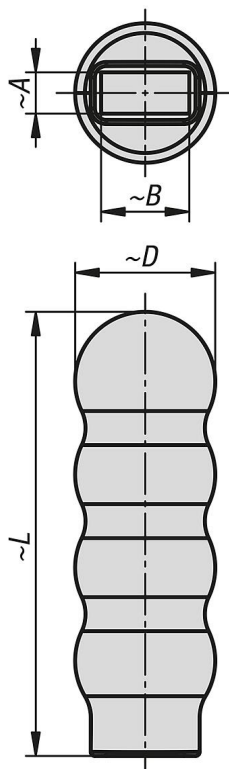

Poignées en plastique, rondes avec support rectangulaire

Description de l'article/illustrations du produit

Description

Matière :
Plastique.

Finition :
rouges, résistantes à l'huile.

Sur demande :
D'autres coloris.

Dessins

Aperçu des articles

Poignées en plastique, rondes avec support rectangulaire

Référence	A	B	D	L	pour sauterelle à levier
K2110.034141	4	8	14	34	K1259.01000, K1255.010001, K1255.101000, K1255.001000, K1438.00800, K1436.00800, K1239.01000, K1434.00700
K2110.040154	5	9	15	40	K1547.01000, K1547.11000
K2110.043161	5	11	16	43	K1244.00800, K1255.101800, K1255.001800, K1254.1800, K1254.0800, K1432.02000, K1432.12000
K2110.057171	4	10	17	57	K1259.02000, K1255.101600, K1255.001600, K1246.01600, K1436.01600
K2110.059191	5	11	19	59	K1241.12500, K1241.02500, K1251.02400, K1248.02400, K1246.02400, K1255.102400, K1255.002400, K1239.02500, K1434.01400, K1546.02400,

Poignées en plastique, rondes avec support rectangulaire

Aperçu des articles

Référence	A	B	D	L	pour sauterelle à levier
K2110.081241	6	14	24,5	81	K1241.03400, K1255.102600, K1255.002600, K1258.02600, K1433.03400, K1239.03400, K1435.01400, K1546.04000
K2110.083241	6	16	24,5	83	K1259.03600, K1255.003600, K1251.04000, K1258.04000, K1246.04000, K1255.104000, K1255.004000, K1437.03600, K1436.03000, K1440.03500,
K2110.086271	8	17	27	86	K1241.05000, K1255.040001, K1244.03400, K1258.04400, K1438.03400, K1433.05400, K1239.05400, K1435.02400
K2110.092271	9	17,5	27	92	K1241.06000, K1258.07000, K1248.07000, K1255.007000, K1244.04400, K1438.04400, K1239.06400, K1435.03000, K1440.07500, K1432.07000,
K2110.118341	9	24	34	118	K1258.08000, K1248.08000, K1255.008000, K1244.05400, K1438.05400