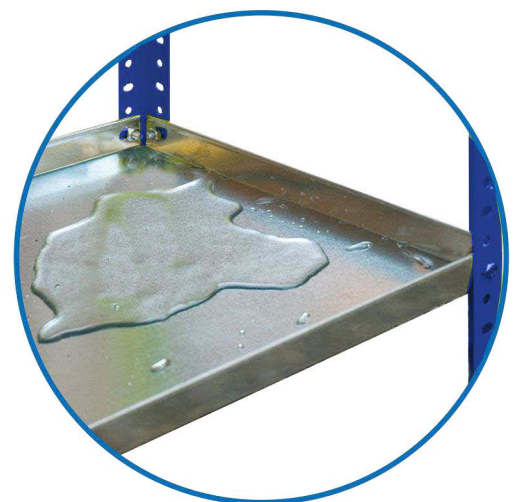

Comfort Garden

180x90x30 cm.

180x90x40 cm.

180x90x50 cm.

info@simonrack.com
www.simonrack.com
Polígono de Alfamén
C/ Polígono C, nº 3
50.461 Alfamén (Zaragoza) SPAIN
Telf. (+34) 976 628 537
Fax (+34) 976 628 542