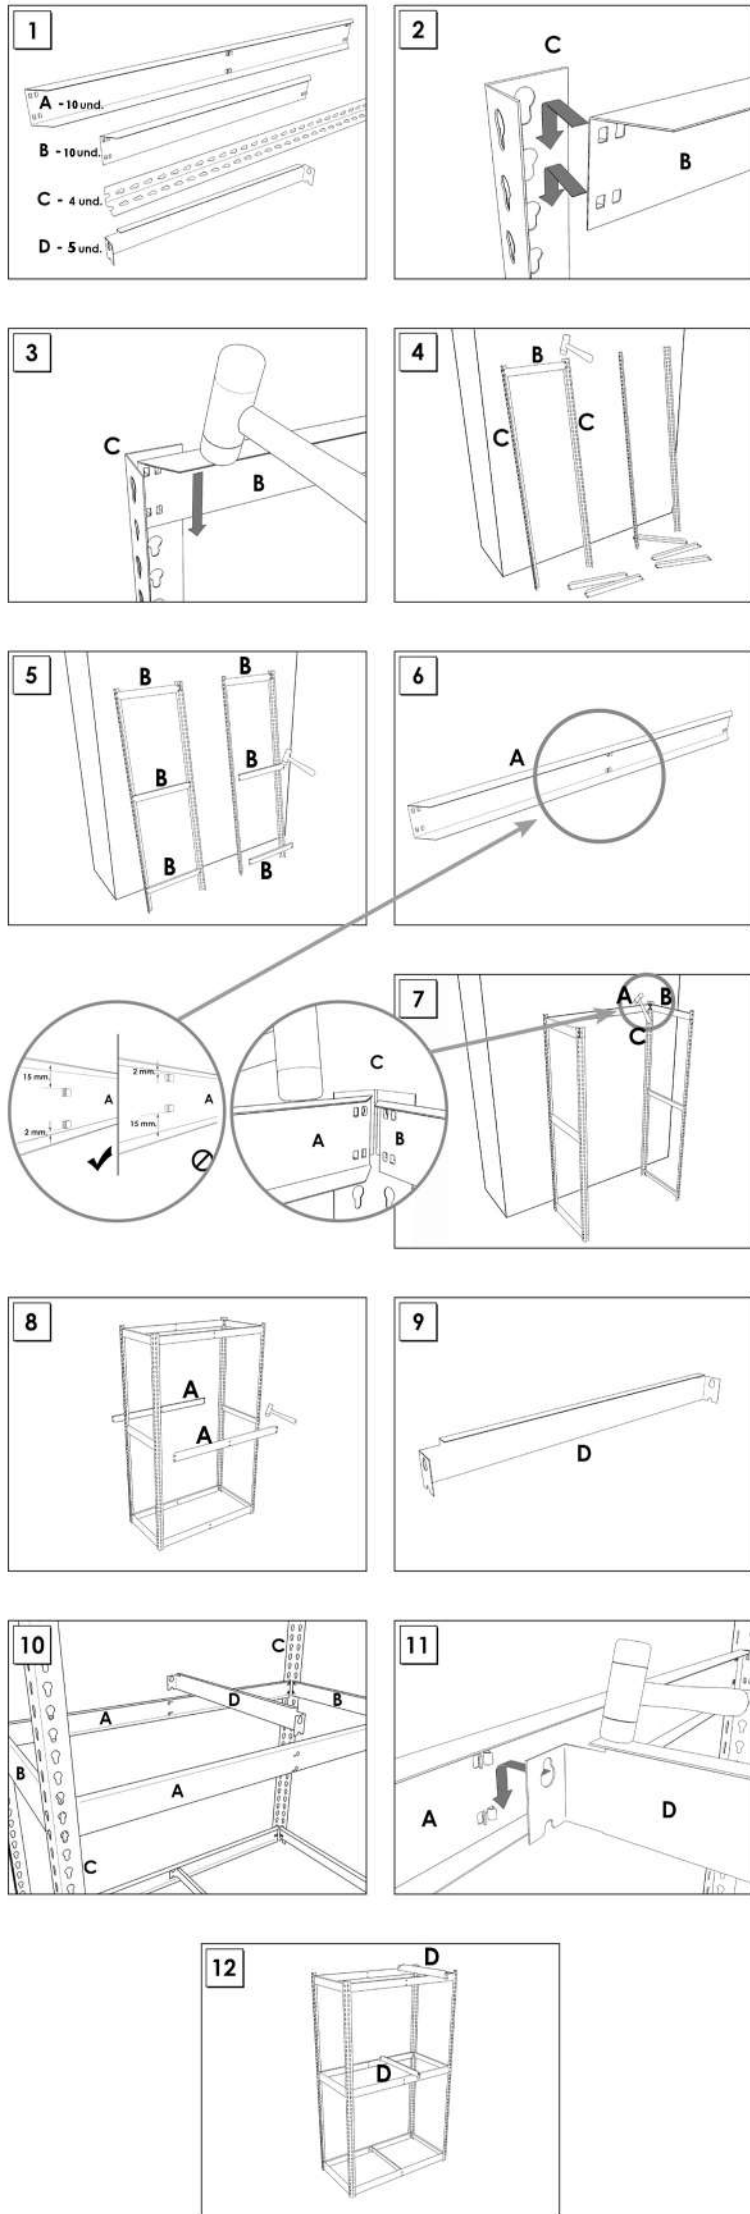

200x150x60 cm.

5 years
SIMONRACK
GUARANTEE

CAPACIDADE TOTAL -- CAPACIDAD TOTAL -- GESAMTRAGFÄHIGKEIT -- CAPACITÀ TOTALE
de la ESTANTERIA
REGAL
3000
KG
SHELF
de l'ÉTAGÈRE
LOAD CAPACITY -- CAPACITÀ TOTALE