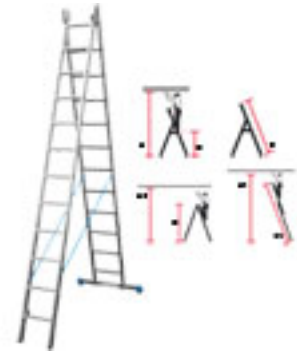

Artikelnummer: 124030

Kurzbeschreibung: Multifunctionele ladder van aluminium, 2x9 sporten

Langbeschreibung: Multifunctionele ladder van aluminium, 2-delig: Tweedelige ladder met drie functies: bruikbaar als aanzet-, schuif- of bokladder. Royale boomprofielen met materiaalverstevingen van de gebruikstechnische, statisch het sterkst belaste profieldelen zorgen voor een grote stabiliteit en stevigheid. Rondom geprofileerde sporten. Geleidings- en beslagdelen van hoog-legering aluminium. Geleidingsbeslag met geïntegreerde glijdelen rondom de bomen zorgen voor een hoge stabiliteit en gebruikscomfort. Zelfzekerende vergrendelhaken verhinderen het ongewild uit elkaar glijden tijdens gebruik en transport.

Antislip tweecomponenten pootdoppen met een stevige grip ter voorkoming van het wegglijden van de ladder.

- max. werkhoogte (A): ca. 3,90 m
- max. werkhoogte (A1): ca. 5,50 m
- max. werkhoogte (A2): ca. 4,15 m
- max. ladderhoogte (B): ca. 2,60 m
- max. ladderlengte (C): ca. 2,70 m
- max. ladderlengte (C1): ca. 4,35 m

- max. werkhoogte (A): ca. 4,70 m
- max. werkhoogte (A1): ca. 7,15 m
- max. werkhoogte (A2): ca. 4,95 m
- max. ladderhoogte (B): ca. 3,40 m
- max. ladderlengte (C): ca. 3,55 m
- max. ladderlengte (C1): ca. 6,05 m