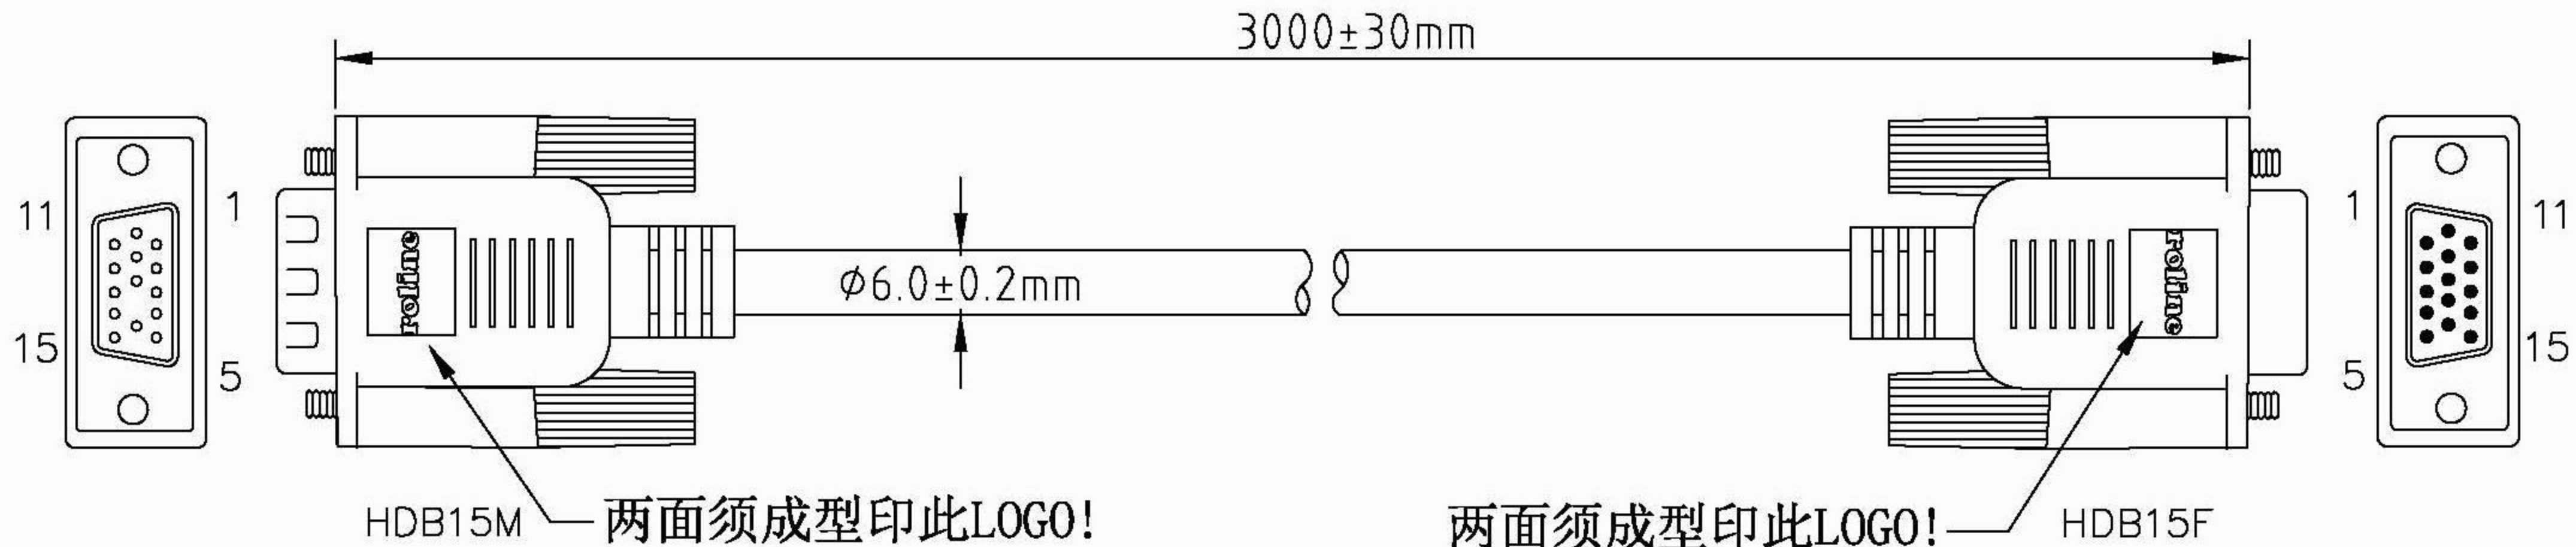

Datenblatt - Fiche technique - Data sheet

11.01.6518

ROLINE Monitor-Anschlusskabel HD15 ST/BU, 1,8 m

ROLINE Câble pour écran HD15 F - HD15 M A-B, 1,8 m

ROLINE VGA Cable, HD15 F - HD15 M, 1.8 m

- NOTE: **注: 线材颜色须用RLA专用米色!**
- CABLE: 28AWG, NON-UL, AL-FOIL, 14C+1, BEIGE COLOR, OD=6.0mm, PVC JACKET.
 - LENGTH: 3000mm.
 - CONNECTOR: HDB15M * 1PCS, HDB15F * 1PCS (黑胶芯)
 - MLOD: 成型APPLE模 — 成型APPLE模
 - SCREW: #4*40 INCH SCREW * 4
 - CONTACTS:

HDB15M	1	2	3	4	5	6	7	8	10	11	12	13	14	15	64
HDB15F	1	2	3	4	5	6	7	8	10	11	12	13	14	15	64
 - OPEN/SHORT: 100% TEXT.
INSULATION: 1M.
 - ALL MUST BE ROHS COMPLIANT.

料号	颜色	长度
11.01.6530	RLA(米色)	3000±30mm
11.01.6518	RLA(米色)	1800±30mm

PE BAG(190*300*0.06)
+ 吊卡+条码贴纸包装
50PCS/CTN

COMPANY	RLA		ITEM NO.	11.01.6530	NO	B3869			SCALE	NON
REVISION	DATE	DISCRIPTION	DRAWN BY						UNIT(mm)	
REV.A/0	2006.04.28	C13-2604055	DESIGNED BY						DRAWING NO.	
REV.A/1	2006.07.02	增加料号	APPROVAL BY							