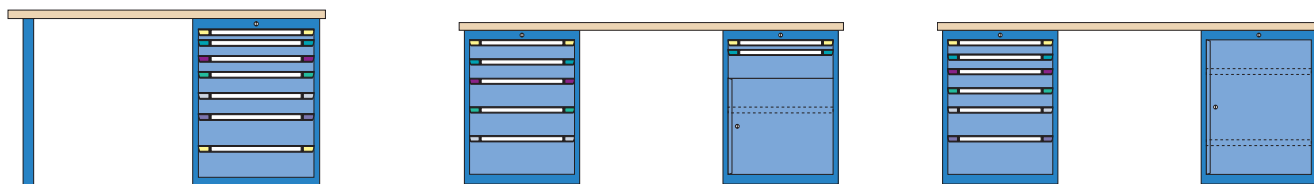

Lengte mm	1500	2000	1500	2000	1500	2000	1500	2000
Uitrusting			1 lade 150 mm		1 lade 100 mm 1 lade 200 mm		1 lade 150 mm 1 deur 350 mm	
	501 423	501 427	501 429	501 431	501 433	501 435	501 438	501 440
	---	---	---	---	---	---	---	---
Beukenplaat	501 480	501 481	501 480	501 481	501 480	501 481	501 480	501 481
Meerprijs	---	---	---	---	---	---	---	---

Lengte mm	1500	2000	1500	2000	1500	2000	1500	2000
Uitrusting	2 laden 150 mm 1 lade 200 mm		2 laden 75 mm elk 1 lade, 150, 200 mm		elk 1 lade 100, 150, 200, 250 mm		2 laden 50 mm elk 1 lade, 100, 200, 300 mm	
	501 442	501 444	501 446	501 449	501 451	501 453	501 455	501 457
	---	---	---	---	---	---	---	---
Beukenplaat	501 480	501 481	501 480	501 481	501 480	501 481	501 480	501 481
Meerprijs	---	---	---	---	---	---	---	---

Lengte mm	1500	2000	2000	2500	2000	2500
Uitrusting	elk 1 lade, 50 mm elk 2 laden, 75, 100, 150 mm		elk 1 lade 50, 200 mm, 2 laden 100 mm 3 laden 150 mm, 1 deur 500 mm, 1 legbord		elk 1 lade 150, 200 mm, elk 2 laden 75, 100 mm 1 deur 700 mm, 2 legborden	
	501 460	501 462	501 464	501 466	501 468	501 471
	---	---	---	---	---	---
Beukenplaat	501 480	501 481	501 481	501 482	501 481	501 482
Meerprijs	---	---	---	---	---	---

Lengte mm	2000	2500	2000	2500
Uitrusting	elk 1 lade 150, 200 mm, 2 laden 75 mm 4 laden 100 mm, 1 deur 500 mm		elk 1 lade 150, 300 mm, 3 laden 100 mm elk 2 laden, 50, 75, 200 mm	
	501 473	501 475	501 477	501 479
	---	---	---	---
Beukenplaat	501 481	501 482	501 481	501 482
Meerprijs	---	---	---	---